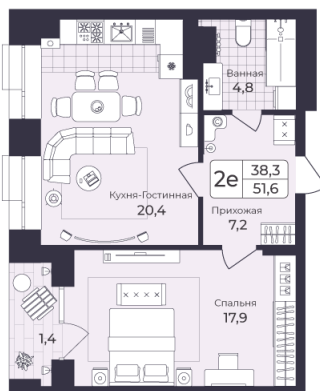

Номер: 72

2 КОМНАТНАЯ 51.56 М²

Отсканируйте QR-код и
смотрите на сайте жк-
шафран.рф

1-2
корпус

Детская площадка

2-8 этажи

Цена по запросу

Черновая отделка

На улицу

На улицу

С лоджией

Корпус	Дом 1	Этаж	6
Секция	2	Сдача	4 кв. 2026

29.10.2024, 23:24

Не является публичной офертой, цена может быть скорректирована. Информация взята с сайта «жк-шафран.рф»

На этаже 6

2 комнатная 51.56 м²

1-2 корпус

2-8 этажи

29.10.2024, 23:24

Не является публичной офертой, цена может быть скорректирована. Информация взята с сайта «жк-шафран.рф»

На генплане Дом 1

2 комнатная 51.56 м²

29.10.2024, 23:24