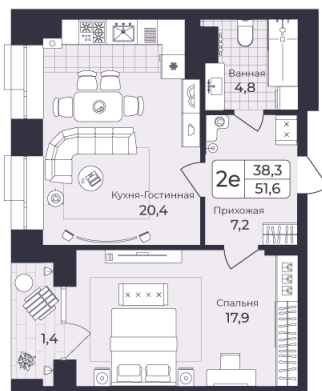

Номер: 72

2 КОМНАТНАЯ 51.56 М²

Отсканируйте QR-код и
смотрите на сайте жк-
шафран.рф

1-2
корпус

Детская площадка

2-8 этажи

Цена по запросу

Черновая отделка

На улицу

На улицу

С лоджией

Корпус	Дом 1	Этаж	6
Секция	2	Сдача	4 кв. 2026

21.11.2024, 17:05

Не является публичной офертой, цена может быть скорректирована. Информация взята с сайта «жк-шафран.рф»

На этаже 6

2 комнатная 51.56 м²

1-2 корпус

2-8 этажи

21.11.2024, 17:05

Не является публичной офертой, цена может быть скорректирована. Информация взята с сайта «жк-шафран.рф»

На генплане Дом 1

2 комнатная 51.56 м²

21.11.2024, 17:05