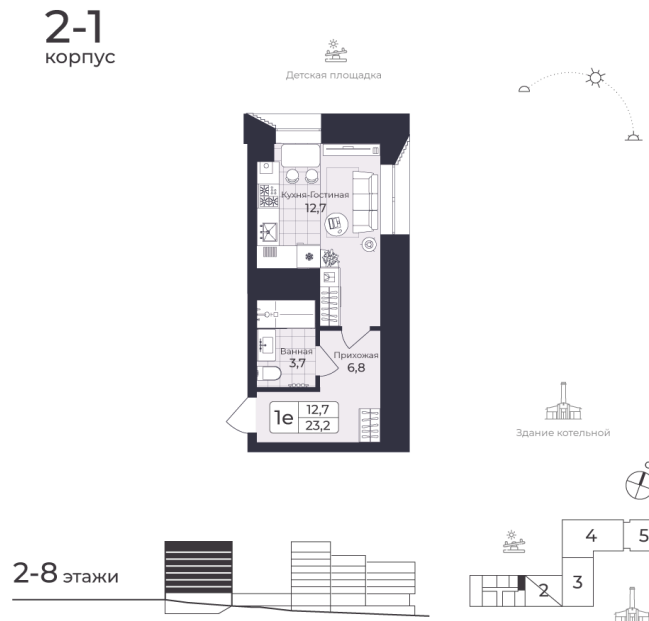

Номер: 162

Студия 23.82 м²

Отсканируйте QR-код
и смотрите на сайте
жк-шафран.рф

Цена по запросу

Черновая отделка

На улицу

Корпус	Дом 2	Этаж	7
Секция	1	Сдача	4 кв. 2026

28.04.2026 14:35 (Мск)

Не является публичной офертой, цена может быть скорректирована. Информация взята с сайта «жк-шафран.рф»

На этаже 7

Студия 23.82 м²

2-1 корпус

2-8 этажи

28.04.2026 14:35 (Мск)

Не является публичной офертой, цена может быть скорректирована. Информация взята с сайта «жк-шафран.рф»

На генплане

Дом 2

Студия 23.82 м²

28.04.2026 14:35 (Мск)

Не является публичной офертой, цена может быть скорректирована. Информация взята с сайта «жк-шафран.рф»