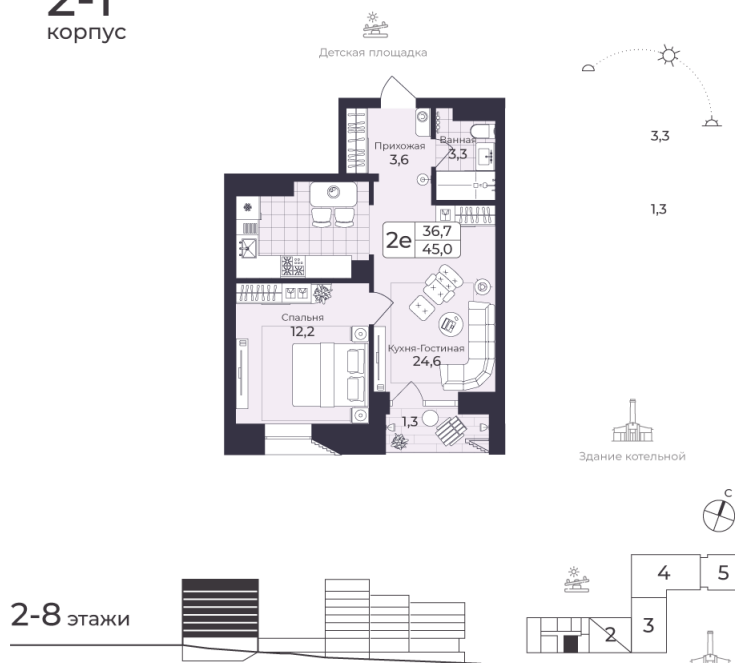

Номер: 148

2 КОМНАТНАЯ 44.96 М²

Отсканируйте QR-код и
смотрите на сайте жк-
шафран.рф

2-1
корпус

Цена по запросу

Черновая отделка

Во двор

Во двор

С лоджией

Корпус	Дом 2	Этаж	5
Секция	1	Сдача	4 кв. 2026

29.10.2024, 23:15

Не является публичной офертой, цена может быть скорректирована. Информация взята с сайта «жк-шафран.рф»

На этаже 5

2 комнатная 44.96 м²

2-1 корпус

2-8 этажи

29.10.2024, 23:15

Не является публичной офертой, цена может быть скорректирована. Информация взята с сайта «жк-шафран.рф»

На генплане Дом 2

2 комнатная 44.96 м²

29.10.2024, 23:15

Не является публичной офертой, цена может быть скорректирована. Информация взята с сайта «жк-шафран.рф»