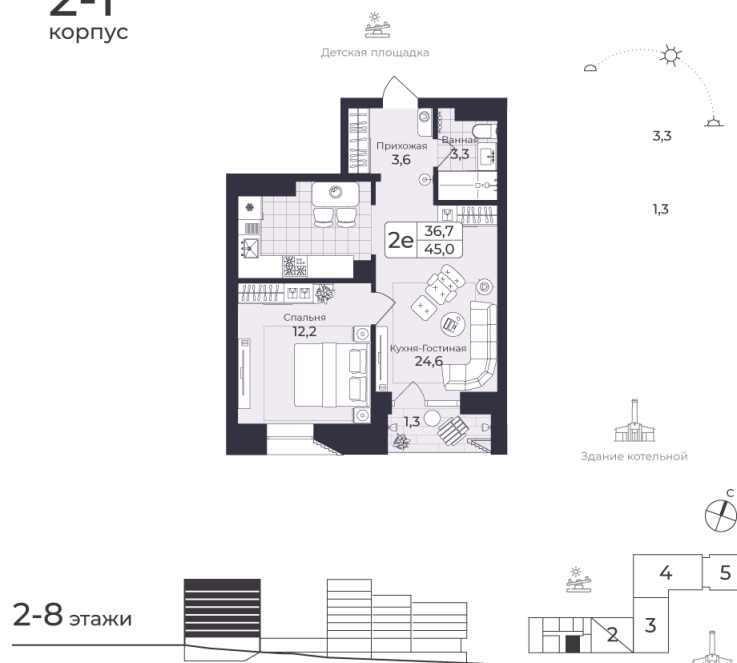

Номер: 148

2 КОМНАТНАЯ 44.96 М²

Отсканируйте QR-код и
смотрите на сайте жк-
шафран.рф

2-1
корпус

Цена по запросу

Черновая отделка

Во двор

Во двор

С лоджией

Корпус	Дом 2	Этаж	5
Секция	1	Сдача	4 кв. 2026

23.11.2024, 11:54

Не является публичной офертой, цена может быть скорректирована. Информация взята с сайта «жк-шафран.рф»

На этаже 5

2 комнатная 44.96 м²

2-1 корпус

2-8 этажи

23.11.2024, 11:54

Не является публичной офертой, цена может быть скорректирована. Информация взята с сайта «жк-шафран.рф»

На генплане Дом 2

2 комнатная 44.96 м²

23.11.2024, 11:54

Не является публичной офертой, цена может быть скорректирована. Информация взята с сайта «жк-шафран.рф»