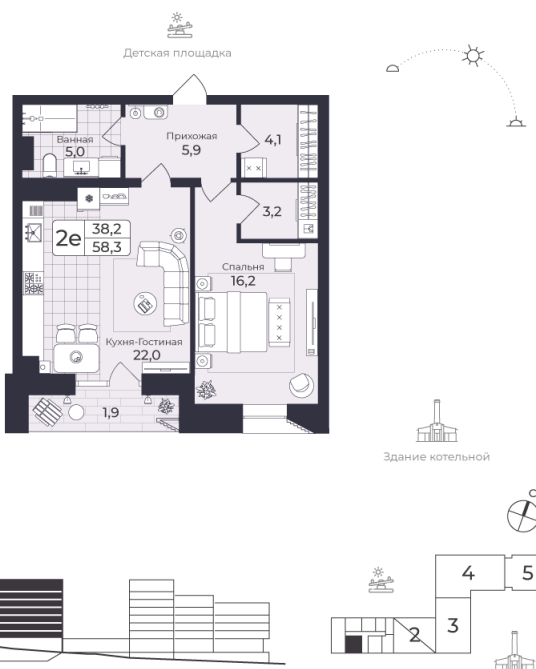

Номер: 165

2 КОМНАТНАЯ 58.27 М²

Отсканируйте QR-код и
смотрите на сайте жк-
шафран.рф

2-1
корпус

2-8 этажи

Цена по запросу

Черновая отделка

Во двор

Во двор

С лоджией

Корпус	Дом 2	Этаж	8
Секция	1	Сдача	4 кв. 2026

24.11.2024, 22:00

Не является публичной офертой, цена может быть скорректирована. Информация взята с сайта «жк-шафран.рф»

На этаже 8

2 комнатная 58.27 м²

2-1 корпус

2-8 этажи

24.11.2024, 22:00

Не является публичной офертой, цена может быть скорректирована. Информация взята с сайта «жк-шафран.рф»

На генплане Дом 2

2 комнатная 58.27 м²

24.11.2024, 22:00

Не является публичной офертой, цена может быть скорректирована. Информация взята с сайта «жк-шафран.рф»