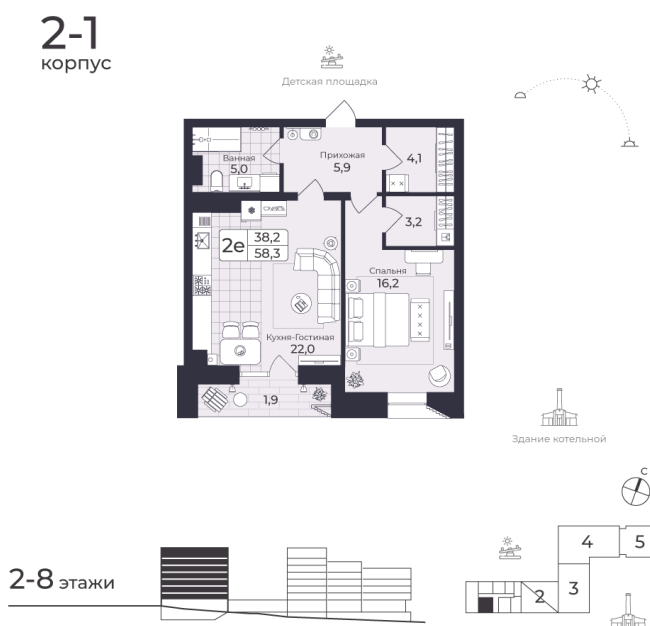

Номер: 165

Отсканируйте QR-код
и смотрите на сайте
жк-шафран.рф

2 комнатная 58.72 м²

Цена по запросу

Черновая отделка

Во двор

С лоджией

Корпус	Дом 2	Этаж	8
Секция	1	Сдача	4 кв. 2026

01.05.2026 07:20 (Мск)

Не является публичной офертой, цена может быть скорректирована. Информация взята с сайта «жк-шафран.рф»

На этаже 8

2 комнатная 58.72 м²

2-1
корпус

2-8 этажи

01.05.2026 07:20 (Мск)

Не является публичной офертой, цена может быть скорректирована. Информация взята с сайта «жк-шафран.рф»

На генплане

Дом 2

2 комнатная 58.72 м²

01.05.2026 07:20 (Мск)

Не является публичной офертой, цена может быть скорректирована. Информация взята с сайта «жк-шафран.рф»