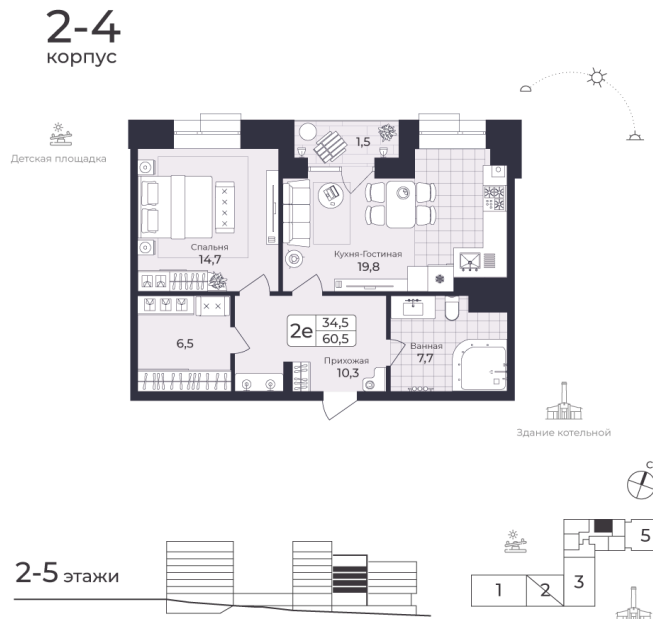

Номер: 208

2 комнатная 61.6 м²

Отсканируйте QR-код
и смотрите на сайте
жк-шафран.рф

Цена по запросу

Черновая отделка

На улицу

С лоджией

Корпус	Дом 2	Этаж	2
Секция	4	Сдача	4 кв. 2026

28.04.2026 14:28 (Мск)

Не является публичной офертой, цена может быть скорректирована. Информация взята с сайта «жк-шафран.рф»

На этаже 2

2 комнатная 61.6 м²

2-4
корпус

28.04.2026 14:28 (Мск)

Не является публичной офертой, цена может быть скорректирована. Информация взята с сайта «жк-шафран.рф»

На генплане Дом 2

2 комнатная 61.6 м²

28.04.2026 14:28 (Мск)

Не является публичной офертой, цена может быть скорректирована. Информация взята с сайта «жк-шафран.рф»