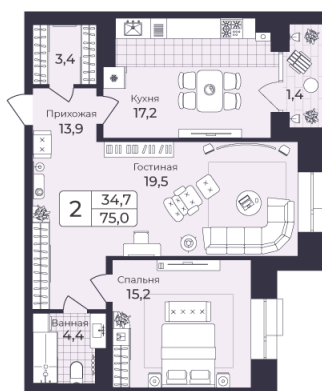

Номер: 65

2 КОМНАТНАЯ 75 М²

Отсканируйте QR-код и
смотрите на сайте жк-
шафран.рф

1-2
корпус

Детская площадка

2-8 этажи

Цена по запросу

Черновая отделка

Во двор

Во двор

С лоджией

Корпус	Дом 1	Этаж	5
Секция	2	Сдача	4 кв. 2026

29.10.2024, 23:29

Не является публичной офертой, цена может быть скорректирована. Информация взята с сайта «жк-шафран.рф»

На этаже 5

2 комнатная 75 м²

1-2 корпус

2-8 этажи

29.10.2024, 23:29

Не является публичной офертой, цена может быть скорректирована. Информация взята с сайта «жк-шафран.рф»

На генплане Дом 1

2 комнатная 75 м²

29.10.2024, 23:29

Не является публичной офертой, цена может быть скорректирована. Информация взята с сайта «жк-шафран.рф»