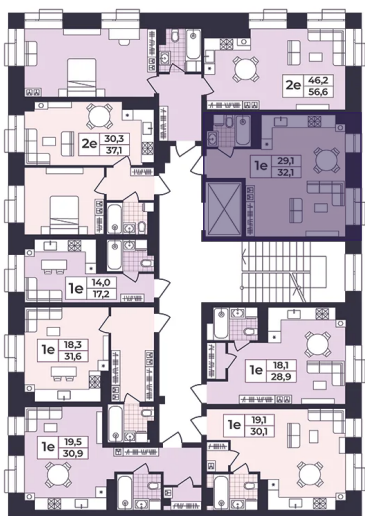

На этаже 4

Студия 32.12 м²

1-3 корпус

2-5 этажи

29.10.2024, 21:26

Не является публичной офертой, цена может быть скорректирована. Информация взята с сайта «жк-шафран.рф»