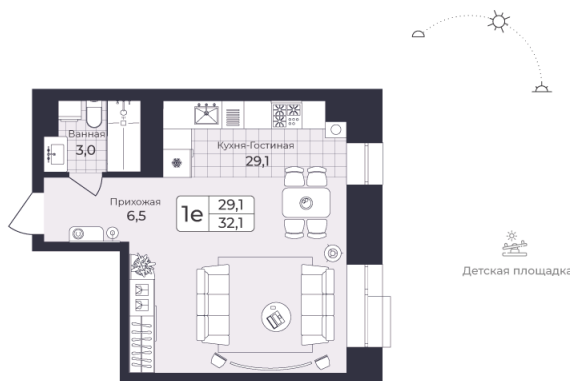

# СТУДИЯ 32.12 М<sup>2</sup>

Отсканируйте QR-код и  
смотрите на сайте жк-  
шафран.рф

1-3  
корпус

2-5 этажи

# На этаже 4

Студия 32.12 м<sup>2</sup>