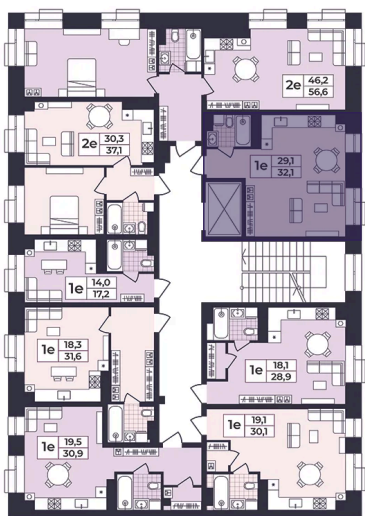

На этаже 4

Студия 32.12 м²

1-3 корпус

2-5 этажи

23.11.2024, 09:34

Не является публичной офертой, цена может быть скорректирована. Информация взята с сайта «жк-шафран.рф»