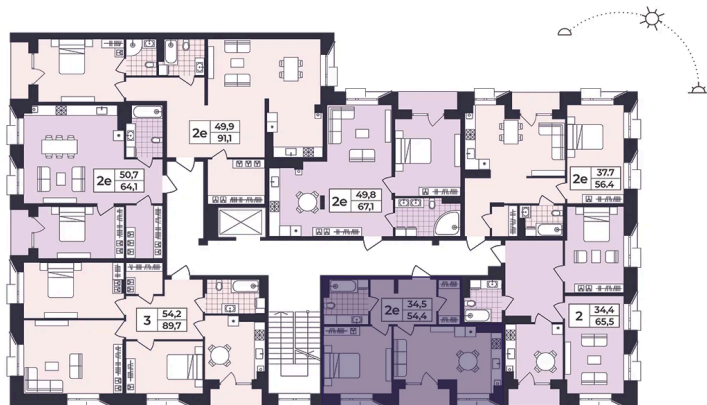

Номер: 42

2 КОМНАТНАЯ 54.45 М²

Отсканируйте QR-код и
смотрите на сайте жк-
шафран.рф

1-1
корпус

Цена по запросу

Черновая отделка

На улицу

На улицу

С лоджией

Корпус	Дом 1	Этаж	7
Секция	1	Сдача	4 кв. 2026

21.11.2024, 20:42

Не является публичной офертой, цена может быть скорректирована. Информация взята с сайта «жк-шафран.рф»

На этаже 7

2 комнатная 54.45 м²

1-1
корпус

2-8 этажи

21.11.2024, 20:42

Не является публичной офертой, цена может быть скорректирована. Информация взята с сайта «жк-шафран.рф»

На генплане Дом 1

2 комнатная 54.45 м²

21.11.2024, 20:42

Не является публичной офертой, цена может быть скорректирована. Информация взята с сайта «жк-шафран.рф»