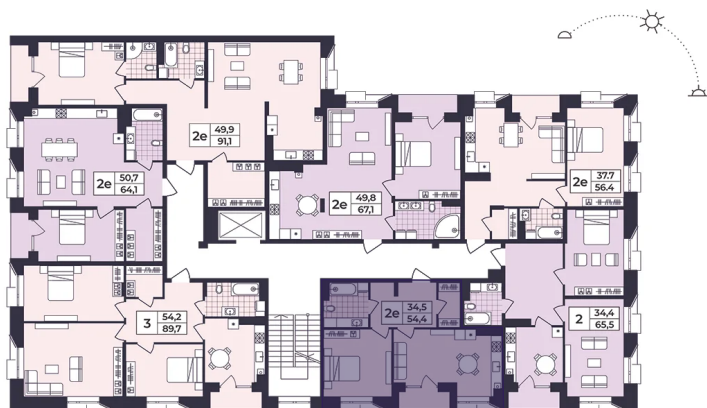

Номер: 42

2 КОМНАТНАЯ 54.45 М²

Отсканируйте QR-код и
смотрите на сайте жк-
шафран.рф

1-1
корпус

Цена по запросу

Черновая отделка

На улицу

На улицу

С лоджией

Корпус	Дом 1	Этаж	7
Секция	1	Сдача	4 кв. 2026

29.10.2024, 23:14

Не является публичной офертой, цена может быть скорректирована. Информация взята с сайта «жк-шафран.рф»

На этаже 7

2 комнатная 54.45 м²

1-1
корпус

2-8 этажи

29.10.2024, 23:14

Не является публичной офертой, цена может быть скорректирована. Информация взята с сайта «жк-шафран.рф»

На генплане Дом 1

2 комнатная 54.45 м²

29.10.2024, 23:14

Не является публичной офертой, цена может быть скорректирована. Информация взята с сайта «жк-шафран.рф»