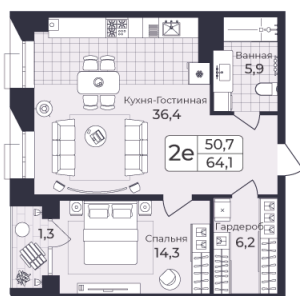

Номер: 30

2 КОМНАТНАЯ 64.15 М²

Отсканируйте QR-код и
смотрите на сайте жк-
шафран.рф

1-1
корпус

Детская площадка

Спортивная площадка

2-8 этажи

Цена по запросу

Черновая отделка

На улицу

На улицу

С лоджией

Корпус	Дом 1	Этаж	6
Секция	1	Сдача	4 кв. 2026

21.11.2024, 20:44

Не является публичной офертой, цена может быть скорректирована. Информация взята с сайта «жк-шафран.рф»

На этаже 6

2 комнатная 64.15 м²

1-1
корпус

2-8 этажи

21.11.2024, 20:44

Не является публичной офертой, цена может быть скорректирована. Информация взята с сайта «жк-шафран.рф»

На генплане Дом 1

2 комнатная 64.15 м²