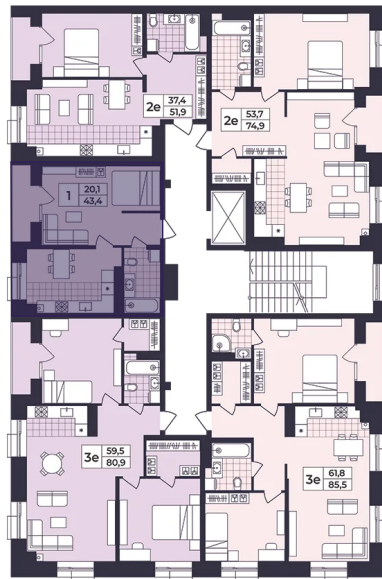

Номер: 175

1 КОМНАТНАЯ 43.39 М²

Отсканируйте QR-код и
смотрите на сайте жк-
шафран.рф

2-3
корпус

2-8 этажи

Цена по запросу

Черновая отделка

На улицу

На улицу

С лоджией

Корпус	Дом 2	Этаж	2
Секция	3	Сдача	4 кв. 2026

29.10.2024, 21:29

Не является публичной офертой, цена может быть скорректирована. Информация взята с сайта «жк-шафран.рф»

На этаже 2

1 комнатная 43.39 м²

2-3 корпус

2-8 этажи

29.10.2024, 21:29

Не является публичной офертой, цена может быть скорректирована. Информация взята с сайта «жк-шафран.рф»

На генплане Дом 2

1 комнатная 43.39 м²

29.10.2024, 21:29

Не является публичной офертой, цена может быть скорректирована. Информация взята с сайта «жк-шафран.рф»