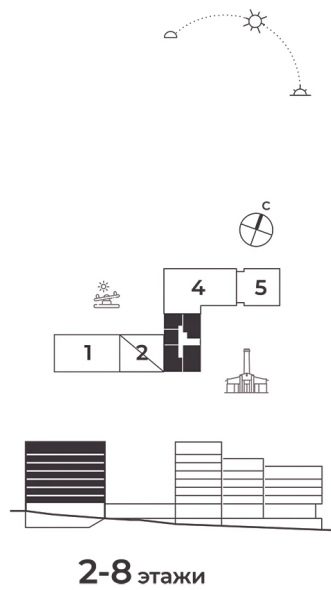

Номер: 175

1 КОМНАТНАЯ 43.39 М²

Отсканируйте QR-код и
смотрите на сайте жк-
шафран.рф

2-3
корпус

2-8 этажи

Цена по запросу

Черновая отделка

На улицу

На улицу

С лоджией

Корпус	Дом 2	Этаж	2
Секция	3	Сдача	4 кв. 2026

29.10.2024, 21:29

Не является публичной офертой, цена может быть скорректирована. Информация взята с сайта «жк-шафран.рф»

На этаже 2

1 комнатная 43.39 м²

2-3 корпус

2-8 этажи

29.10.2024, 21:29

Не является публичной офертой, цена может быть скорректирована. Информация взята с сайта «жк-шафран.рф»

На генплане Дом 2

1 комнатная 43.39 м²

29.10.2024, 21:29

Не является публичной офертой, цена может быть скорректирована. Информация взята с сайта «жк-шафран.рф»