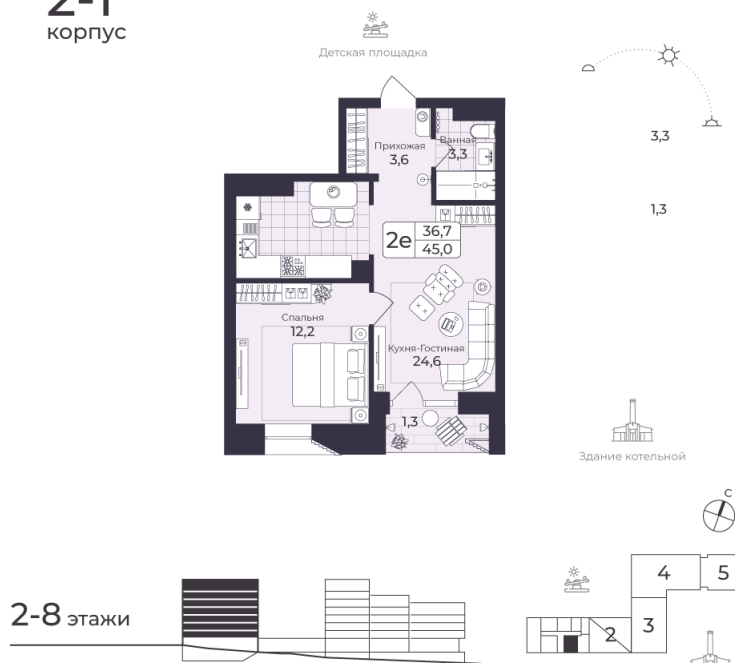

Номер: 156

2 КОМНАТНАЯ 44.96 М²

Отсканируйте QR-код и
смотрите на сайте жк-
шафран.рф

2-1
корпус

Цена по запросу

Черновая отделка

Во двор

Во двор

С лоджией

Корпус	Дом 2	Этаж	6
Секция	1	Сдача	4 кв. 2026

29.10.2024, 23:20

Не является публичной офертой, цена может быть скорректирована. Информация взята с сайта «жк-шафран.рф»

На этаже 6

2 комнатная 44.96 м²

2-1 корпус

2-8 этажи

29.10.2024, 23:20

Не является публичной офертой, цена может быть скорректирована. Информация взята с сайта «жк-шафран.рф»

На генплане Дом 2

2 комнатная 44.96 м²

29.10.2024, 23:20

Не является публичной офертой, цена может быть скорректирована. Информация взята с сайта «жк-шафран.рф»