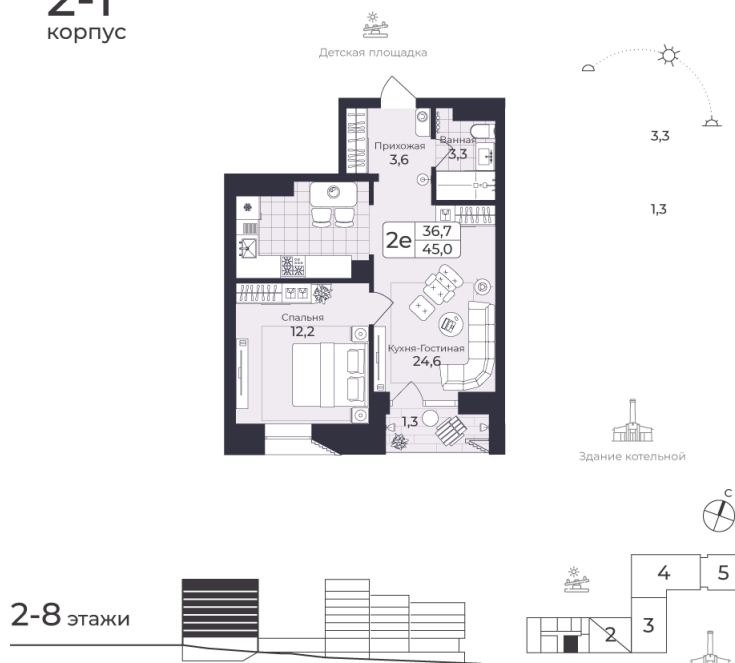

Номер: 156

2 КОМНАТНАЯ 44.96 М²

Отсканируйте QR-код и
смотрите на сайте жк-
шафран.рф

2-1
корпус

Цена по запросу

Черновая отделка

Во двор

Во двор

С лоджией

Корпус	Дом 2	Этаж	6
Секция	1	Сдача	4 кв. 2026

23.11.2024, 10:31

Не является публичной офертой, цена может быть скорректирована. Информация взята с сайта «жк-шафран.рф»

На этаже 6

2 комнатная 44.96 м²

2-1 корпус

2-8 этажи

23.11.2024, 10:31

Не является публичной офертой, цена может быть скорректирована. Информация взята с сайта «жк-шафран.рф»

На генплане Дом 2

2 комнатная 44.96 м²

23.11.2024, 10:31

Не является публичной офертой, цена может быть скорректирована. Информация взята с сайта «жк-шафран.рф»