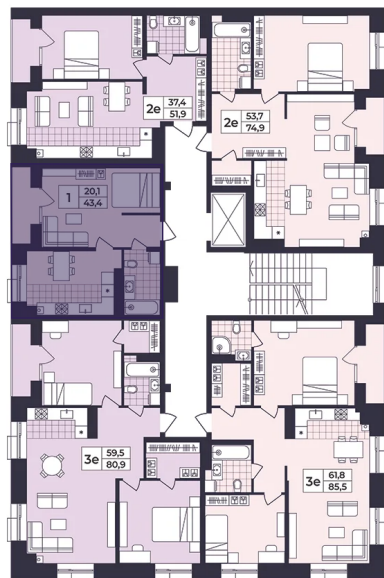

Номер: 185

1 КОМНАТНАЯ 43.39 М²

Отсканируйте QR-код и
смотрите на сайте жк-
шафран.рф

2-3
корпус

2-8 этажи

Цена по запросу

Черновая отделка

На улицу

На улицу

С лоджией

Корпус	Дом 2	Этаж	4
Секция	3	Сдача	4 кв. 2026

29.10.2024, 21:28

Не является публичной офертой, цена может быть скорректирована. Информация взята с сайта «жк-шафран.рф»

На этаже 4

1 комнатная 43.39 м²

2-3 корпус

29.10.2024, 21:28

Не является публичной офертой, цена может быть скорректирована. Информация взята с сайта «жк-шафран.рф»

На генплане Дом 2

1 комнатная 43.39 м²

29.10.2024, 21:28

Не является публичной офертой, цена может быть скорректирована. Информация взята с сайта «жк-шафран.рф»