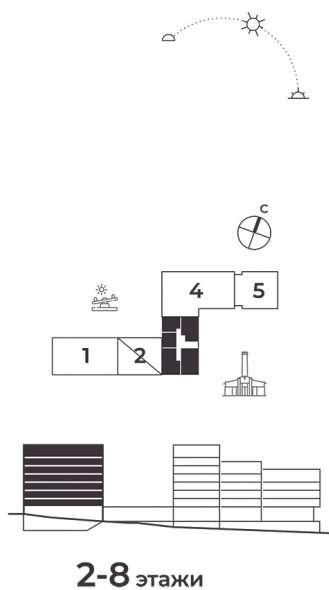

Номер: 185

1 КОМНАТНАЯ 43.39 М²

Отсканируйте QR-код и
смотрите на сайте жк-
шафран.рф

2-3
корпус

2-8 этажи

Цена по запросу

Черновая отделка

На улицу

На улицу

С лоджией

Корпус	Дом 2	Этаж	4
Секция	3	Сдача	4 кв. 2026

29.10.2024, 21:28

Не является публичной офертой, цена может быть скорректирована. Информация взята с сайта «жк-шафран.рф»

На этаже 4

1 комнатная 43.39 м²

2-3 корпус

29.10.2024, 21:28

Не является публичной офертой, цена может быть скорректирована. Информация взята с сайта «жк-шафран.рф»

На генплане Дом 2

1 комнатная 43.39 м²

29.10.2024, 21:28

Не является публичной офертой, цена может быть скорректирована. Информация взята с сайта «жк-шафран.рф»