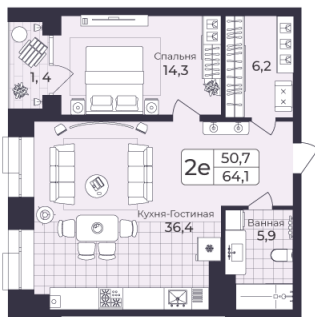

Номер: 220

2 КОМНАТНАЯ 64.14 М²

Отсканируйте QR-код и
смотрите на сайте жк-
шафран.рф

2-4
корпус

2-5 этажи

Цена по запросу

Черновая отделка

На улицу

На улицу

С лоджией

Корпус	Дом 2	Этаж	3
Секция	4	Сдача	4 кв. 2026

29.10.2024, 23:20

Не является публичной офертой, цена может быть скорректирована. Информация взята с сайта «жк-шафран.рф»

На этаже 3

2 комнатная 64.14 м²

2-4
корпус

29.10.2024, 23:20

Не является публичной офертой, цена может быть скорректирована. Информация взята с сайта «жк-шафран.рф»

На генплане Дом 2

2 комнатная 64.14 м²

29.10.2024, 23:20

Не является публичной офертой, цена может быть скорректирована. Информация взята с сайта «жк-шафран.рф»