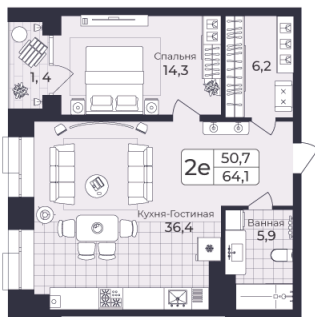

Номер: 220

2 КОМНАТНАЯ 64.14 М²

Отсканируйте QR-код и
смотрите на сайте жк-
шафран.рф

2-4
корпус

2-5 этажи

Цена по запросу

Черновая отделка

На улицу

На улицу

С лоджией

Корпус	Дом 2	Этаж	3
Секция	4	Сдача	4 кв. 2026

22.11.2024, 05:33

Не является публичной офертой, цена может быть скорректирована. Информация взята с сайта «жк-шафран.рф»

На этаже 3

2 комнатная 64.14 м²

2-4
корпус

6 этаж

22.11.2024, 05:33

Не является публичной офертой, цена может быть скорректирована. Информация взята с сайта «жк-шафран.рф»

На генплане Дом 2

2 комнатная 64.14 м²

22.11.2024, 05:33

Не является публичной офертой, цена может быть скорректирована. Информация взята с сайта «жк-шафран.рф»