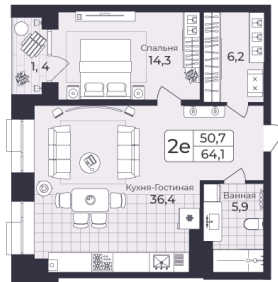

Номер: 220

2 комнатная 64.72 м²

Отсканируйте QR-код
и смотрите на сайте
жк-шафран.рф

2-4
корпус

Детская площадка

2-5 этажи

Цена по запросу

Черновая отделка

На улицу

С лоджией

Корпус	Дом 2	Этаж	3
Секция	4	Сдача	4 кв. 2026

01.05.2026 11:26 (Мск)

Не является публичной офертой, цена может быть скорректирована. Информация взята с сайта «жк-шафран.рф»

На этаже 3

2 комнатная 64.72 м²

2-4
корпус

01.05.2026 11:26 (Мск)

Не является публичной офертой, цена может быть скорректирована. Информация взята с сайта «жк-шафран.рф»

На генплане Дом 2

2 комнатная 64.72 м²

01.05.2026 11:26 (Мск)

Не является публичной офертой, цена может быть скорректирована. Информация взята с сайта «жк-шафран.рф»