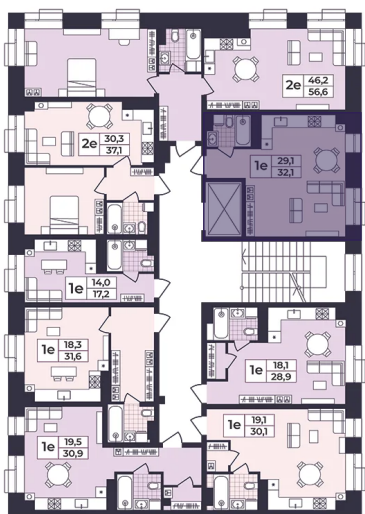

Номер: 92

СТУДИЯ 32.12 М²

Отсканируйте QR-код и
смотрите на сайте жк-
шафран.рф

1-3
корпус

2-5 этажи

Цена по запросу

Черновая отделка

Во двор

Во двор

| | | | |
|--------|-------|-------|------------|
| Корпус | Дом 1 | Этаж | 2 |
| Секция | 3 | Сдача | 4 кв. 2026 |

29.10.2024, 21:30

Не является публичной офертой, цена может быть скорректирована. Информация взята с сайта «жк-шафран.рф»

На этаже 2

Студия 32.12 м²

1-3 корпус

2-5 этажи

29.10.2024, 21:30

Не является публичной офертой, цена может быть скорректирована. Информация взята с сайта «жк-шафран.рф»

На генплане Дом 1

Студия 32.12 м²