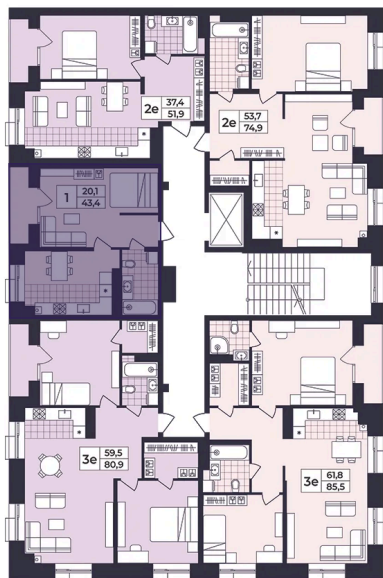

Номер: 205

1 КОМНАТНАЯ 43.39 М²

Отсканируйте QR-код и
смотрите на сайте жк-
шафран.рф

2-3
корпус

Детская площадка

Здание котельной

2-8 этажи

Цена по запросу

Черновая отделка

На улицу

На улицу

С лоджией

Корпус	Дом 2	Этаж	8
Секция	3	Сдача	4 кв. 2026

03.12.2024, 18:12

Не является публичной офертой, цена может быть скорректирована. Информация взята с сайта «жк-шафран.рф»

На этаже 8

1 комнатная 43.39 м²

2-3

корпус

2-8 этажи

03.12.2024, 18:12

Не является публичной офертой, цена может быть скорректирована. Информация взята с сайта «жк-шафран.рф»

На генплане Дом 2