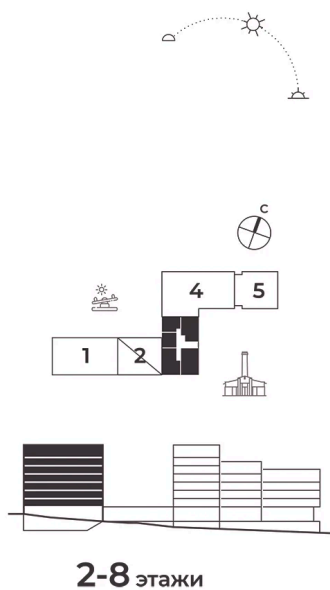

Номер: 205

1 КОМНАТНАЯ 43.39 М²

Отсканируйте QR-код и
смотрите на сайте жк-
шафран.рф

2-3
корпус

Детская площадка

Здание котельной

2-8 этажи

Цена по запросу

Черновая отделка

На улицу

На улицу

С лоджией

Корпус	Дом 2	Этаж	8
Секция	3	Сдача	4 кв. 2026

03.12.2024, 18:12

Не является публичной офертой, цена может быть скорректирована. Информация взята с сайта «жк-шафран.рф»

На этаже 8

1 комнатная 43.39 м²

2-3

корпус

2-8 этажи

03.12.2024, 18:12

Не является публичной офертой, цена может быть скорректирована. Информация взята с сайта «жк-шафран.рф»

На генплане Дом 2