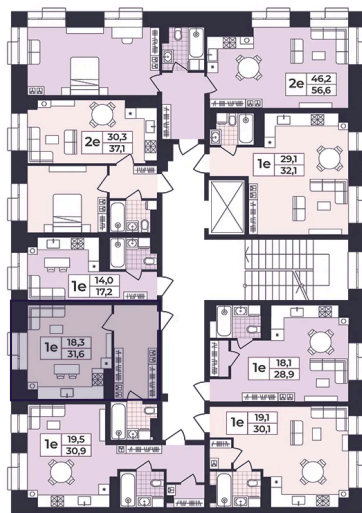

На этаже 4

Студия 32.37 м²

1-3 корпус

2-5 этажи

04.04.2026 01:17 (Мск)

Не является публичной офертой, цена может быть скорректирована. Информация взята с сайта «жк-шафран.рф»