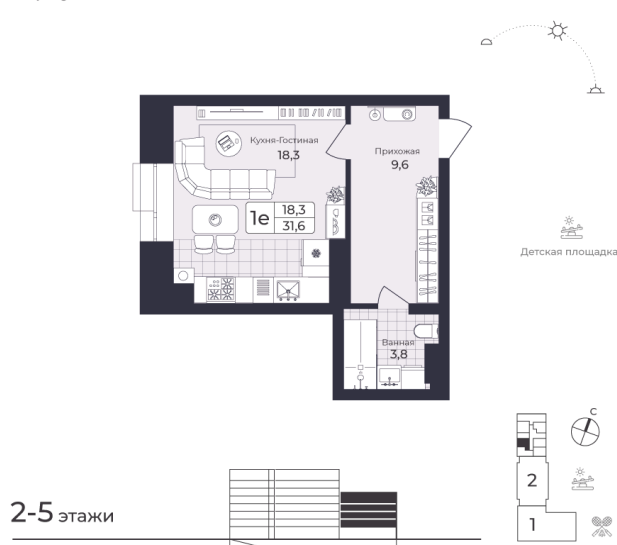

Номер: 104

Студия 32.37 м<sup>2</sup>

Отсканируйте QR-код  
и смотрите на сайте  
жк-шафран.рф

1-3  
корпус

## Цена по запросу

White Box

На улицу

Корпус	Дом 1	Этаж	4
Секция	3	Сдача	4 кв. 2026

04.04.2026 01:17 (Мск)

Не является публичной офертой, цена может быть скорректирована. Информация взята с сайта «жк-шафран.рф»

# На этаже 4

Студия 32.37 м<sup>2</sup>