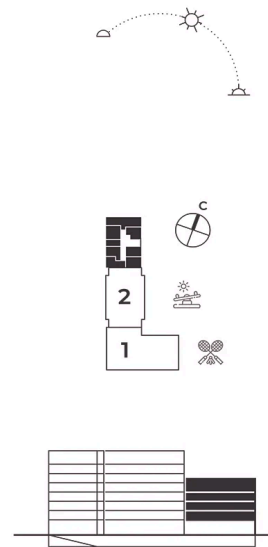

На этаже 4

Студия 32.37 м²

1-3 корпус

2-5 этажи

04.04.2026 01:17 (Мск)

Не является публичной офертой, цена может быть скорректирована. Информация взята с сайта «жк-шафран.рф»