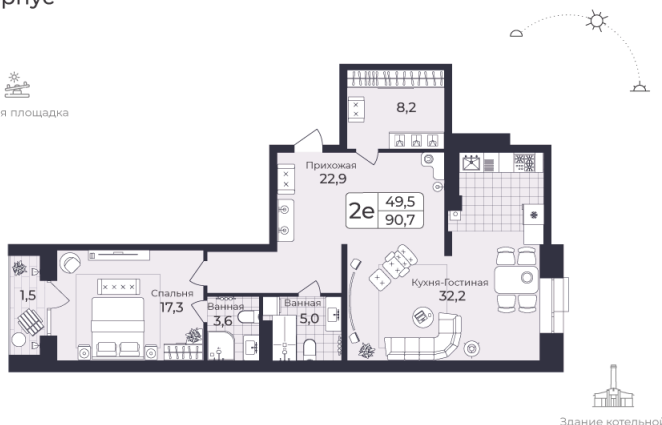

Номер: 226

2 КОМНАТНАЯ 90.66 М²

Отсканируйте QR-код и
смотрите на сайте жк-
шафран.рф

2-4
корпус

Детская площадка

2-5 этажи

Цена по запросу

Черновая отделка

На улицу и двор

Во двор

На улицу

С лоджией

Корпус	Дом 2	Этаж	4
Секция	4	Сдача	4 кв. 2026

04.12.2024, 08:34

Не является публичной офертой, цена может быть скорректирована. Информация взята с сайта «жк-шафран.рф»

На этаже 4

2 комнатная 90.66 м²

2-4
корпус

04.12.2024, 08:34

Не является публичной офертой, цена может быть скорректирована. Информация взята с сайта «жк-шафран.рф»

На генплане Дом 2

2 комнатная 90.66 м²

04.12.2024, 08:34