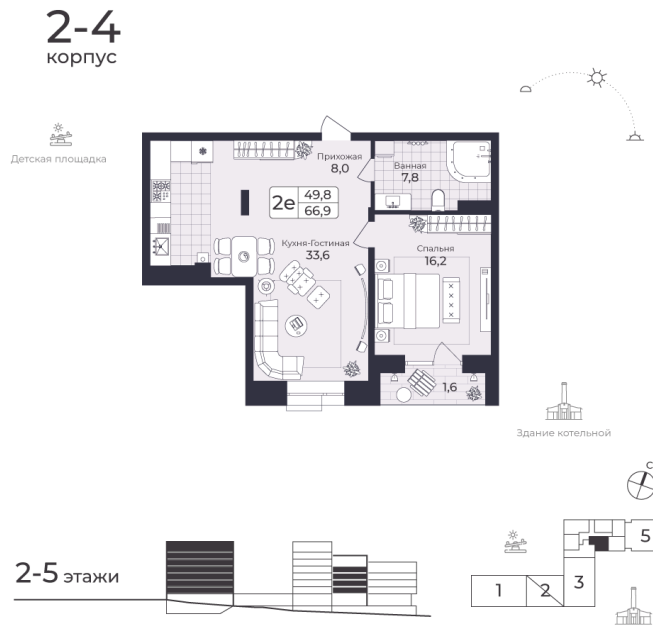

Номер: 239

2 комнатная 66.45 м²

Отсканируйте QR-код
и смотрите на сайте
жк-шафран.рф

Цена по запросу

Черновая отделка

Во двор

С лоджией

| | | | |
|--------|-------|-------|------------|
| Корпус | Дом 2 | Этаж | 6 |
| Секция | 4 | Сдача | 4 кв. 2026 |

25.05.2026 00:36 (Мск)

Не является публичной офертой, цена может быть скорректирована.
Информация взята с сайта «жк-шафран.рф».

На этаже 6

2 комнатная 66.45 м²

2-4
корпус

6 этаж

25.05.2026 00:36 (Мск)

Не является публичной офертой, цена может быть скорректирована.
Информация взята с сайта «жк-шафран.рф».

На генплане Дом 2

2 комнатная 66.45 м²

25.05.2026 00:36 (Мск)

Не является публичной офертой, цена может быть скорректирована.
Информация взята с сайта «жк-шафран.рф».