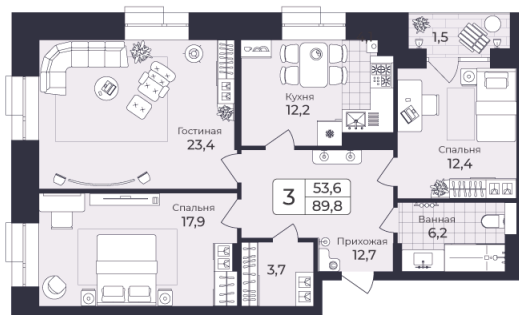

Номер: 235

3 КОМНАТНАЯ 89.87 М²

Отсканируйте QR-код и
смотрите на сайте жк-
шафран.рф

2-4
корпус

Детская площадка

2-5 этажи

Цена по запросу

Черновая отделка

На улицу

На улицу

С лоджией

| | | | |
|--------|-------|-------|------------|
| Корпус | Дом 2 | Этаж | 5 |
| Секция | 4 | Сдача | 4 кв. 2026 |

21.11.2024, 17:49

Не является публичной офертой, цена может быть скорректирована. Информация взята с сайта «жк-шафран.рф»

На этаже 5

3 комнатная 89.87 м²

2-4
корпус

21.11.2024, 17:49

Не является публичной офертой, цена может быть скорректирована. Информация взята с сайта «жк-шафран.рф»

На генплане Дом 2

3 комнатная 89.87 м²

21.11.2024, 17:49