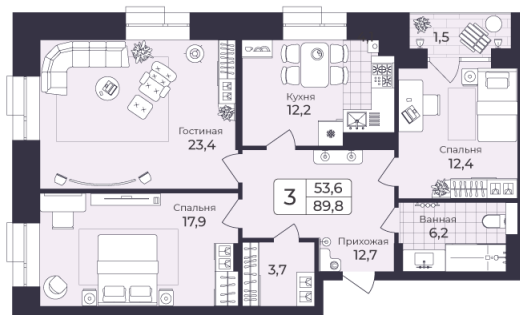

Номер: 235

3 КОМНАТНАЯ 89.87 М²

Отсканируйте QR-код и
смотрите на сайте жк-
шафран.рф

2-4
корпус

2-5 этажи

Цена по запросу

Черновая отделка

На улицу

На улицу

С лоджией

Корпус	Дом 2	Этаж	5
Секция	4	Сдача	4 кв. 2026

29.10.2024, 23:27

Не является публичной офертой, цена может быть скорректирована. Информация взята с сайта «жк-шафран.рф»

На этаже 5

3 комнатная 89.87 м²

2-4
корпус

29.10.2024, 23:27

Не является публичной офертой, цена может быть скорректирована. Информация взята с сайта «жк-шафран.рф»

На генплане Дом 2

3 комнатная 89.87 м²

29.10.2024, 23:27

Не является публичной офертой, цена может быть скорректирована. Информация взята с сайта «жк-шафран.рф»