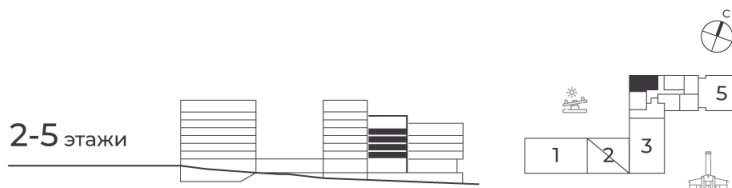

Номер: 235

3 КОМНАТНАЯ 89.87 М²

Отсканируйте QR-код и
смотрите на сайте жк-
шафран.рф

2-4
корпус

Детская площадка

2-5 этажи

Цена по запросу

Черновая отделка

На улицу

На улицу

С лоджией

| | | | |
|--------|-------|-------|------------|
| Корпус | Дом 2 | Этаж | 5 |
| Секция | 4 | Сдача | 4 кв. 2026 |

21.11.2024, 17:49

Не является публичной офертой, цена может быть скорректирована. Информация взята с сайта «жк-шафран.рф»

На этаже 5

3 комнатная 89.87 м²

2-4
корпус

21.11.2024, 17:49

Не является публичной офертой, цена может быть скорректирована. Информация взята с сайта «жк-шафран.рф»

На генплане Дом 2

3 комнатная 89.87 м²

21.11.2024, 17:49