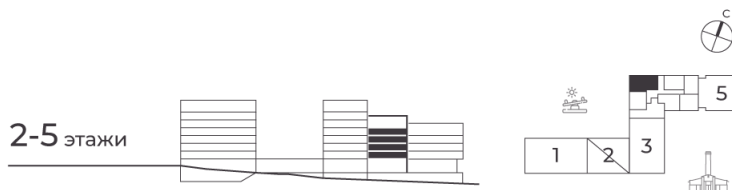

Номер: 235

3 КОМНАТНАЯ 89.87 М²

Отсканируйте QR-код и
смотрите на сайте жк-
шафран.рф

2-4
корпус

2-5 этажи

Цена по запросу

Черновая отделка

На улицу

На улицу

С лоджией

Корпус	Дом 2	Этаж	5
Секция	4	Сдача	4 кв. 2026

29.10.2024, 23:27

Не является публичной офертой, цена может быть скорректирована. Информация взята с сайта «жк-шафран.рф»

На этаже 5

3 комнатная 89.87 м²

2-4
корпус

29.10.2024, 23:27

Не является публичной офертой, цена может быть скорректирована. Информация взята с сайта «жк-шафран.рф»

На генплане Дом 2

3 комнатная 89.87 м²

29.10.2024, 23:27

Не является публичной офертой, цена может быть скорректирована. Информация взята с сайта «жк-шафран.рф»