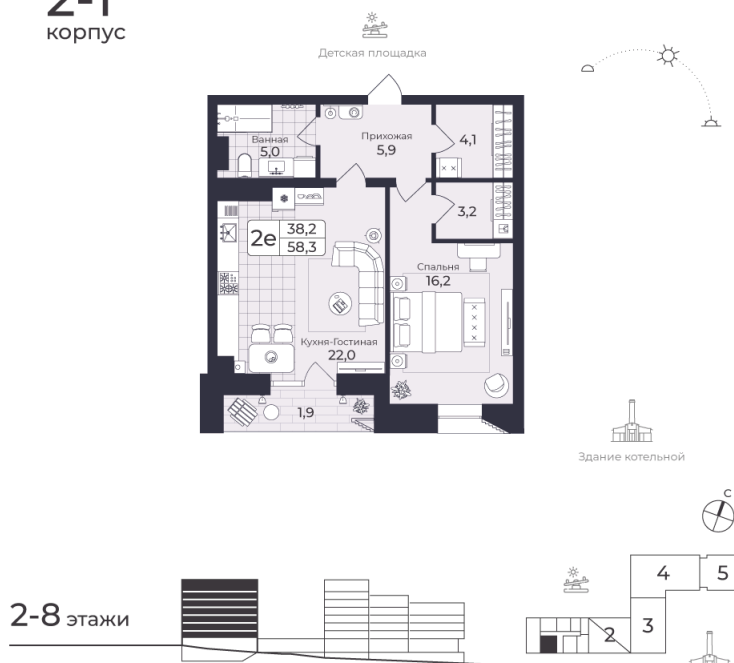

Номер: 141

2 КОМНАТНАЯ 58.27 М²

Отсканируйте QR-код и
смотрите на сайте жк-
шафран.рф

2-1
корпус

Цена по запросу

Черновая отделка

Во двор

Во двор

С лоджией

| | | | |
|--------|-------|-------|------------|
| Корпус | Дом 2 | Этаж | 5 |
| Секция | 1 | Сдача | 4 кв. 2026 |

24.11.2024, 00:03

Не является публичной офертой, цена может быть скорректирована. Информация взята с сайта «жк-шафран.рф»

На этаже 5

2 комнатная 58.27 м²

2-1 корпус

2-8 этажи

24.11.2024, 00:03

Не является публичной офертой, цена может быть скорректирована. Информация взята с сайта «жк-шафран.рф»

На генплане Дом 2

2 комнатная 58.27 м²