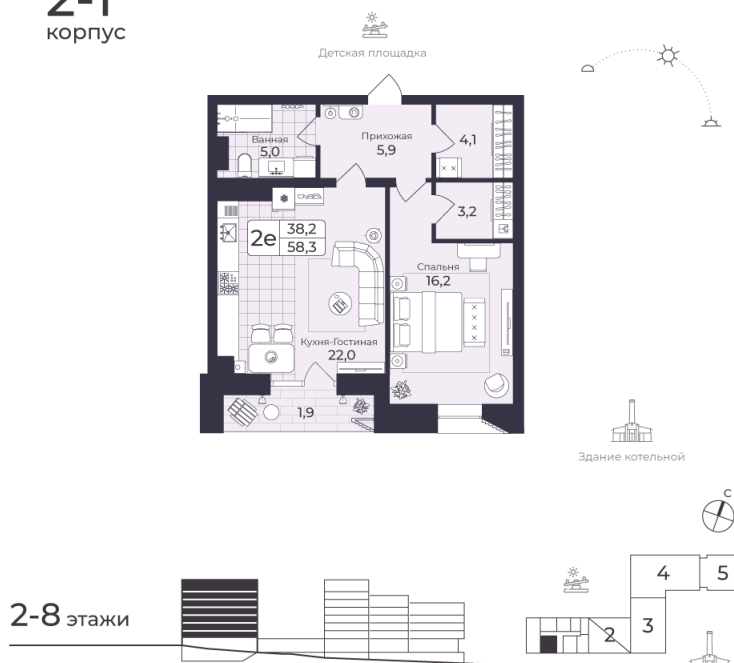

# 2 КОМНАТНАЯ 58.27 М<sup>2</sup>

Отсканируйте QR-код и  
смотрите на сайте жк-  
шафран.рф

2-1  
корпус

## Цена по запросу

Черновая отделка

Во двор

Во двор

С лоджией

Корпус	Дом 2	Этаж	5
Секция	1	Сдача	4 кв. 2026

29.10.2024, 23:14

Не является публичной офертой, цена может быть скорректирована. Информация взята с сайта «жк-шафран.рф»

# На этаже 5

2 комнатная 58.27 м<sup>2</sup>

## 2-1 корпус