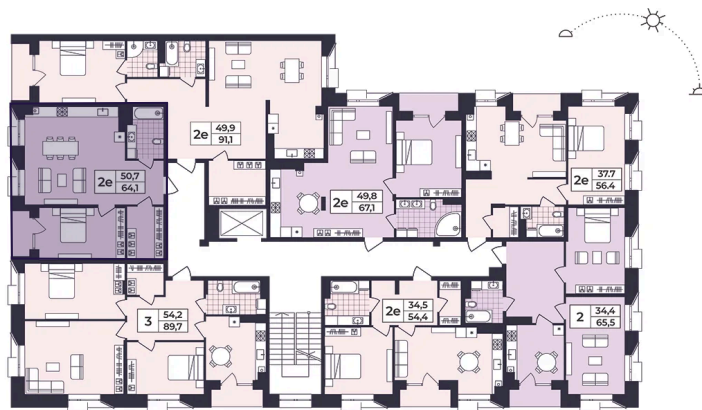

Номер: 37

2 комнатная 65.52 м²

Отсканируйте QR-код
и смотрите на сайте
жк-шафран.рф

1-1
корпус

Детская площадка

Спортивная площадка

2-8 этажи

Цена по запросу

Черновая отделка

На улицу

С лоджией

Корпус	Дом 1	Этаж	7
Секция	1	Сдача	4 кв. 2026

28.04.2026 14:24 (Мск)

Не является публичной офертой, цена может быть скорректирована. Информация взята с сайта «жк-шафран.рф»

На этаже 7

2 комнатная 65.52 м²

1-1
корпус

2-8 этажи

28.04.2026 14:24 (Мск)

Не является публичной офертой, цена может быть скорректирована. Информация взята с сайта «жк-шафран.рф»

На генплане Дом 1

2 комнатная 65.52 м²