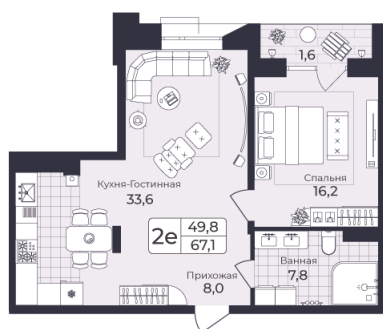

Номер: 32

2 КОМНАТНАЯ 67.12 М²

Отсканируйте QR-код и
смотрите на сайте жк-
шафран.рф

1-1
корпус

Детская площадка

Спортивная площадка

2-8 этажи

Цена по запросу

Черновая отделка

Во двор

Во двор

С лоджией

Корпус	Дом 1	Этаж	6
Секция	1	Сдача	4 кв. 2026

23.11.2024, 10:27

Не является публичной офертой, цена может быть скорректирована. Информация взята с сайта «жк-шафран.рф»

На этаже 6

2 комнатная 67.12 м²

1-1
корпус

2-8 этажи

23.11.2024, 10:27

Не является публичной офертой, цена может быть скорректирована. Информация взята с сайта «жк-шафран.рф»

На генплане Дом 1

2 комнатная 67.12 м²