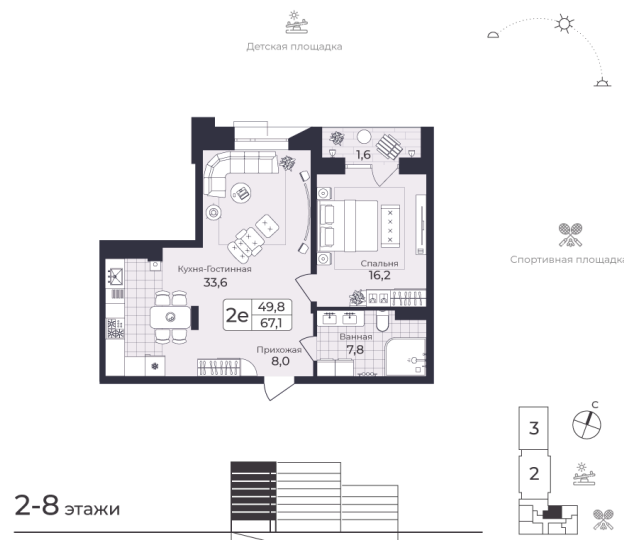

Номер: 32

2 комнатная 66.64 м²

Отсканируйте QR-код
и смотрите на сайте
жк-шафран.рф

1-1
корпус

Цена по запросу

Черновая отделка

Во двор

С лоджией

Корпус	Дом 1	Этаж	6
Секция	1	Сдача	4 кв. 2026

25.05.2026 03:12 (Мск)

Не является публичной офертой, цена может быть скорректирована.
Информация взята с сайта «жк-шафран.рф».

На этаже 6

2 комнатная 66.64 м²

1-1
корпус

2-8 этажи

25.05.2026 03:12 (Мск)

Не является публичной офертой, цена может быть скорректирована.
Информация взята с сайта «жк-шафран.рф».

На генплане Дом 1

2 комнатная 66.64 м²

25.05.2026 03:12 (Мск)