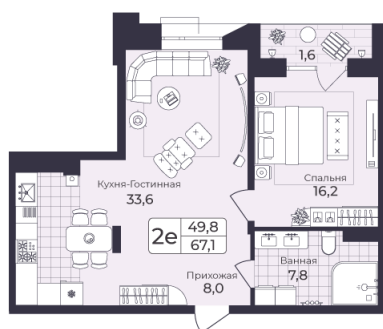

Номер: 32

2 КОМНАТНАЯ 67.12 М²

Отсканируйте QR-код и
смотрите на сайте жк-
шафран.рф

1-1
корпус

Детская площадка

Спортивная площадка

2-8 этажи

Цена по запросу

Черновая отделка

Во двор

Во двор

С лоджией

Корпус	Дом 1	Этаж	6
Секция	1	Сдача	4 кв. 2026

29.10.2024, 23:18

Не является публичной офертой, цена может быть скорректирована. Информация взята с сайта «жк-шафран.рф»

На этаже 6

2 комнатная 67.12 м²

1-1
корпус

2-8 этажи

29.10.2024, 23:18

Не является публичной офертой, цена может быть скорректирована. Информация взята с сайта «жк-шафран.рф»

На генплане Дом 1

2 комнатная 67.12 м²