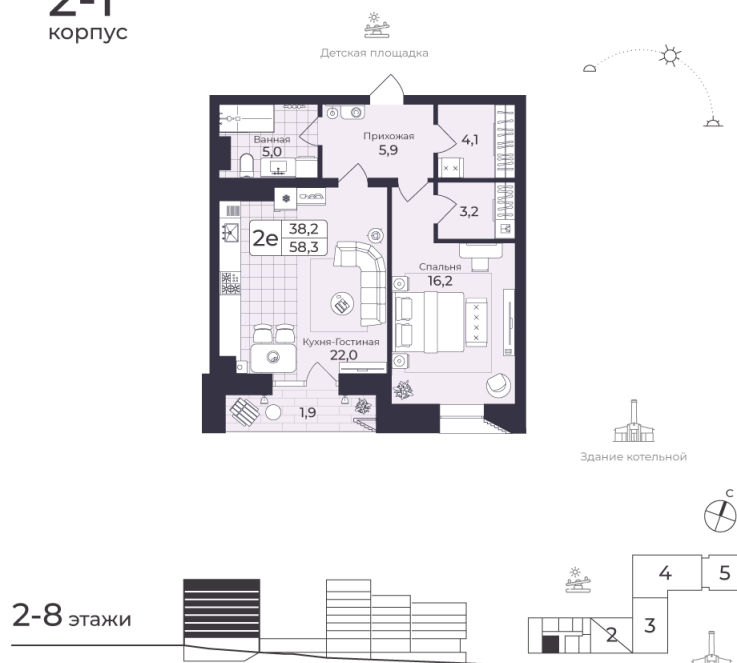

Номер: 125

2 КОМНАТНАЯ 58.27 М²

Отсканируйте QR-код и
смотрите на сайте жк-
шафран.рф

2-1
корпус

Цена по запросу

Черновая отделка

Во двор

Во двор

С лоджией

Корпус	Дом 2	Этаж	3
Секция	1	Сдача	4 кв. 2026

29.10.2024, 23:16

Не является публичной офертой, цена может быть скорректирована. Информация взята с сайта «жк-шафран.рф»

На этаже 3

2 комнатная 58.27 м²

2-1 корпус

2-8 этажи

29.10.2024, 23:16

Не является публичной офертой, цена может быть скорректирована. Информация взята с сайта «жк-шафран.рф»

На генплане Дом 2

2 комнатная 58.27 м²

29.10.2024, 23:16

Не является публичной офертой, цена может быть скорректирована. Информация взята с сайта «жк-шафран.рф»