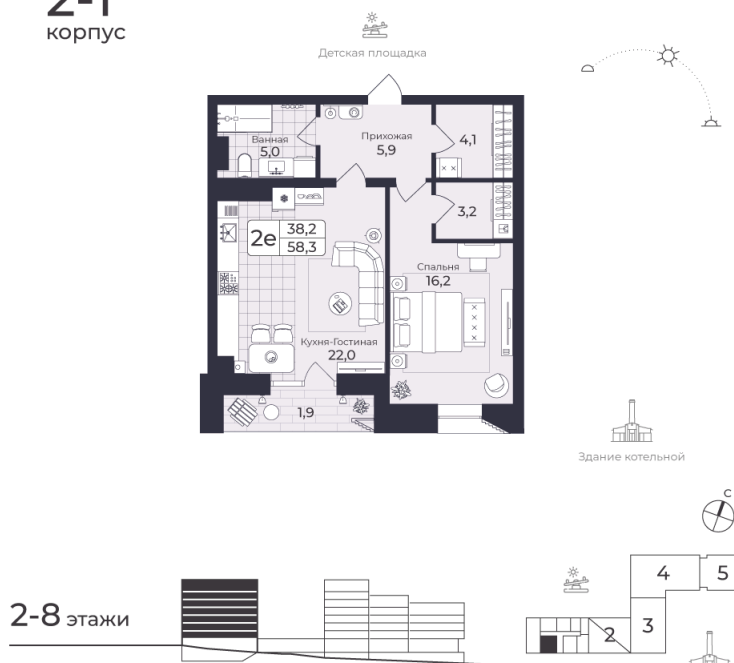

Номер: 125

# 2 КОМНАТНАЯ 58.27 М<sup>2</sup>

Отсканируйте QR-код и  
смотрите на сайте жк-  
шафран.рф

2-1  
корпус

# На этаже 3

2 комнатная 58.27 м<sup>2</sup>

## 2-1 корпус