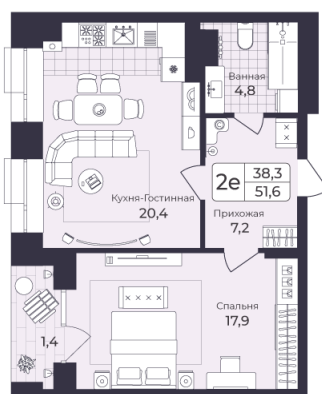

Номер: 82

2 КОМНАТНАЯ 51.56 М²

Отсканируйте QR-код и
смотрите на сайте жк-
шафран.рф

1-2
корпус

Детская площадка

2-8 этажи

Цена по запросу

Черновая отделка

На улицу

На улицу

С лоджией

Корпус	Дом 1	Этаж	8
Секция	2	Сдача	4 кв. 2026

29.10.2024, 23:25

Не является публичной офертой, цена может быть скорректирована. Информация взята с сайта «жк-шафран.рф»

На этаже 8

2 комнатная 51.56 м²

1-2 корпус

2-8 этажи

29.10.2024, 23:25

Не является публичной офертой, цена может быть скорректирована. Информация взята с сайта «жк-шафран.рф»

На генплане Дом 1

2 комнатная 51.56 м²

29.10.2024, 23:25