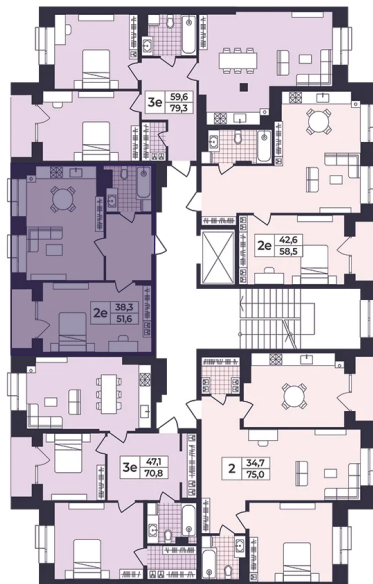

Номер: 82

2 КОМНАТНАЯ 51.56 М²

Отсканируйте QR-код и
смотрите на сайте жк-
шафран.рф

1-2
корпус

Детская площадка

2-8 этажи

Цена по запросу

Черновая отделка

На улицу

На улицу

С лоджией

Корпус	Дом 1	Этаж	8
Секция	2	Сдача	4 кв. 2026

29.10.2024, 23:25

Не является публичной офертой, цена может быть скорректирована. Информация взята с сайта «жк-шафран.рф»

На этаже 8

2 комнатная 51.56 м²

1-2 корпус

2-8 этажи

29.10.2024, 23:25

Не является публичной офертой, цена может быть скорректирована. Информация взята с сайта «жк-шафран.рф»

На генплане Дом 1

2 комнатная 51.56 м²

29.10.2024, 23:25