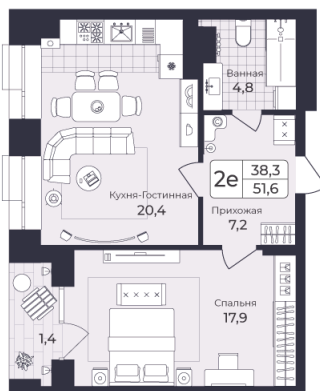

Номер: 82

2 КОМНАТНАЯ 51.56 М²

Отсканируйте QR-код и
смотрите на сайте жк-
шафран.рф

1-2
корпус

Детская площадка

2-8 этажи

Цена по запросу

Черновая отделка

На улицу

На улицу

С лоджией

Корпус	Дом 1	Этаж	8
Секция	2	Сдача	4 кв. 2026

23.11.2024, 12:56

Не является публичной офертой, цена может быть скорректирована. Информация взята с сайта «жк-шафран.рф»

На этаже 8

2 комнатная 51.56 м²

1-2 корпус

2-8 этажи

23.11.2024, 12:56

Не является публичной офертой, цена может быть скорректирована. Информация взята с сайта «жк-шафран.рф»

На генплане Дом 1

2 комнатная 51.56 м²

23.11.2024, 12:56