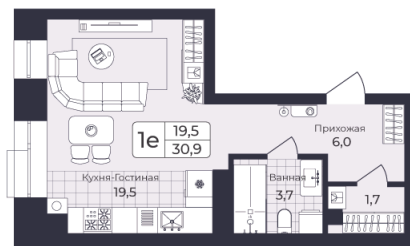

# СТУДИЯ 30.9 М<sup>2</sup>

Отсканируйте QR-код и  
смотрите на сайте жк-  
шафран.рф

1-3  
корпус

Детская площадка

2-5 этажи

# На этаже 5

Студия 30.9 м<sup>2</sup>