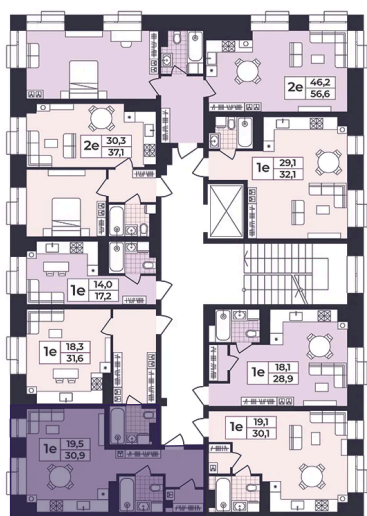

На этаже 5

Студия 30.9 м²

1-3 корпус

2-5 этажи

23.11.2024, 08:06

Не является публичной офертой, цена может быть скорректирована. Информация взята с сайта «жк-шафран.рф»