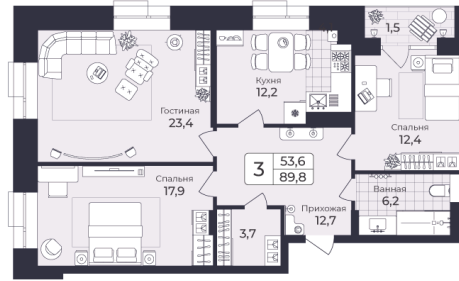

Номер: 221

3 комнатная 90.39 м²

Отсканируйте QR-код
и смотрите на сайте
жк-шафран.рф

2-4
корпус

2-5 этажи

Цена по запросу

Черновая отделка

На улицу

С лоджией

Корпус	Дом 2	Этаж	3
Секция	4	Сдача	4 кв. 2026

24.05.2026 21:13 (Мск)

Не является публичной офертой, цена может быть скорректирована.
Информация взята с сайта «жк-шафран.рф».

На этаже 3

3 комнатная 90.39 м²

2-4
корпус

24.05.2026 21:13 (Мск)

Не является публичной офертой, цена может быть скорректирована.
Информация взята с сайта «жк-шафран.рф».

На генплане Дом 2

3 комнатная 90.39 м²

24.05.2026 21:13 (Мск)

Не является публичной офертой, цена может быть скорректирована.
Информация взята с сайта «жк-шафран.рф».