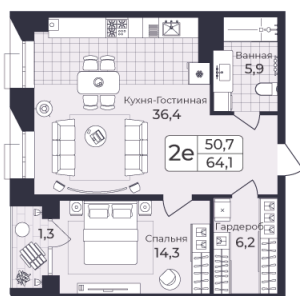

Номер: 44

2 КОМНАТНАЯ 64.15 М²

Отсканируйте QR-код и
смотрите на сайте жк-
шафран.рф

1-1
корпус

2-8 этажи

Цена по запросу

Черновая отделка

На улицу

На улицу

С лоджией

Корпус	Дом 1	Этаж	8
Секция	1	Сдача	4 кв. 2026

22.11.2024, 01:45

Не является публичной офертой, цена может быть скорректирована. Информация взята с сайта «жк-шафран.рф»

На этаже 8

2 комнатная 64.15 м²

1-1
корпус

2-8 этажи

22.11.2024, 01:45

Не является публичной офертой, цена может быть скорректирована. Информация взята с сайта «жк-шафран.рф»

На генплане Дом 1

2 комнатная 64.15 м²

22.11.2024, 01:45

Не является публичной офертой, цена может быть скорректирована. Информация взята с сайта «жк-шафран.рф»