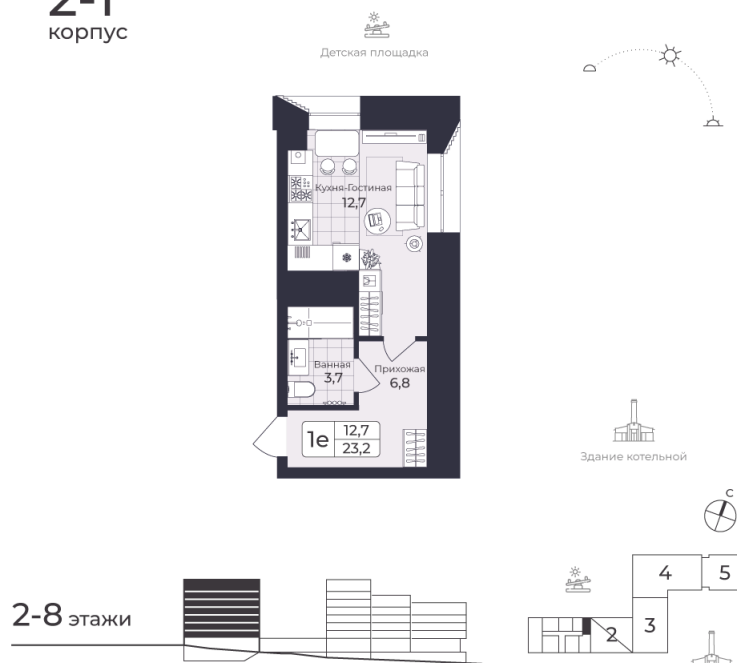

# СТУДИЯ 23.19 М<sup>2</sup>

Отсканируйте QR-код и  
смотрите на сайте жк-  
шафран.рф

2-1  
корпус

## Цена по запросу

Черновая отделка

На улицу

На улицу

Корпус	Дом 2	Этаж	5
Секция	1	Сдача	4 кв. 2026

24.11.2024, 03:18

Не является публичной офертой, цена может быть скорректирована. Информация взята с сайта «жк-шафран.рф»

# На этаже 5

Студия 23.19 м<sup>2</sup>

## 2-1 корпус