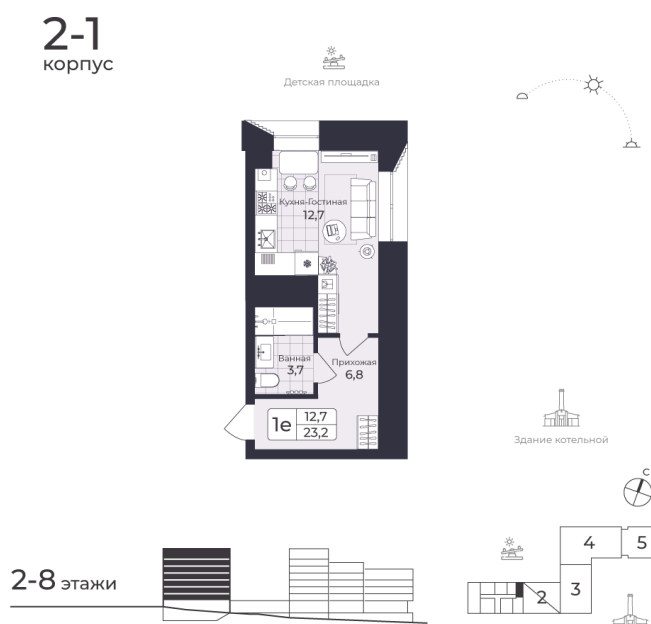

Номер: 146

# Студия 23.87 м<sup>2</sup>

Отсканируйте QR-код  
и смотрите на сайте  
жк-шафран.рф

# На этаже 5

Студия 23.87 м<sup>2</sup>

## 2-1 корпус