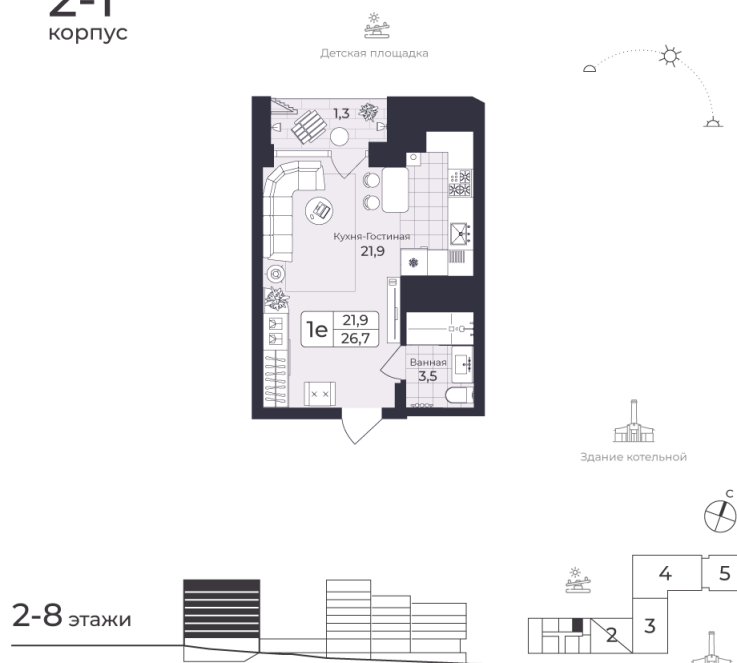

Номер: 161

СТУДИЯ 26.72 М²

Отсканируйте QR-код и
смотрите на сайте жк-
шафран.рф

2-1
корпус

Цена по запросу

Черновая отделка

На крепость нарын кала

С лоджией

Корпус	Дом 2	Этаж	7
Секция	1	Сдача	4 кв. 2026

23.11.2024, 12:54

Не является публичной офертой, цена может быть скорректирована. Информация взята с сайта «жк-шафран.рф»

На этаже 7

Студия 26.72 м²

2-1 корпус

2-8 этажи

23.11.2024, 12:54

Не является публичной офертой, цена может быть скорректирована. Информация взята с сайта «жк-шафран.рф»

На генплане Дом 2

Студия 26.72 м²

23.11.2024, 12:54

Не является публичной офертой, цена может быть скорректирована. Информация взята с сайта «жк-шафран.рф»