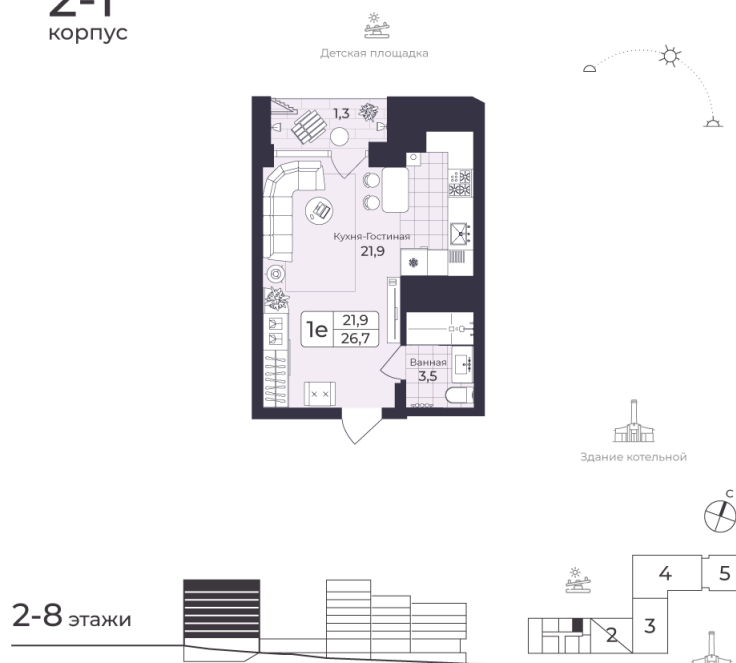

Номер: 161

# СТУДИЯ 26.72 М<sup>2</sup>

Отсканируйте QR-код и  
смотрите на сайте жк-  
шафран.рф

2-1  
корпус

# На этаже 7

Студия 26.72 м<sup>2</sup>

## 2-1 корпус