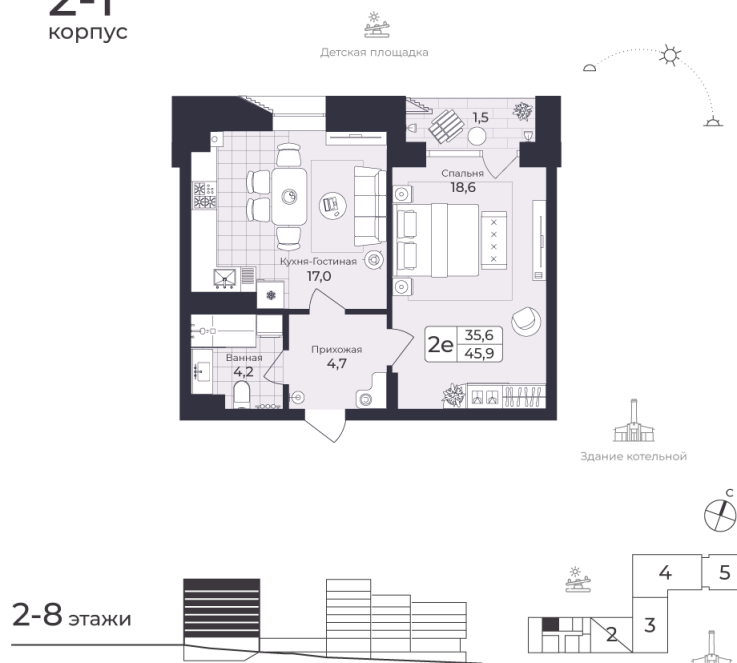

Номер: 167

2 КОМНАТНАЯ 45.91 М²

Отсканируйте QR-код и
смотрите на сайте жк-
шафран.рф

2-1
корпус

Цена по запросу

Черновая отделка

На улицу

На улицу

С лоджией

Корпус	Дом 2	Этаж	8
Секция	1	Сдача	4 кв. 2026

23.11.2024, 13:00

Не является публичной офертой, цена может быть скорректирована. Информация взята с сайта «жк-шафран.рф»

На этаже 8

2 комнатная 45.91 м²

2-1 корпус

2-8 этажи

23.11.2024, 13:00

Не является публичной офертой, цена может быть скорректирована. Информация взята с сайта «жк-шафран.рф»

На генплане Дом 2

2 комнатная 45.91 м²

23.11.2024, 13:00

Не является публичной офертой, цена может быть скорректирована. Информация взята с сайта «жк-шафран.рф»