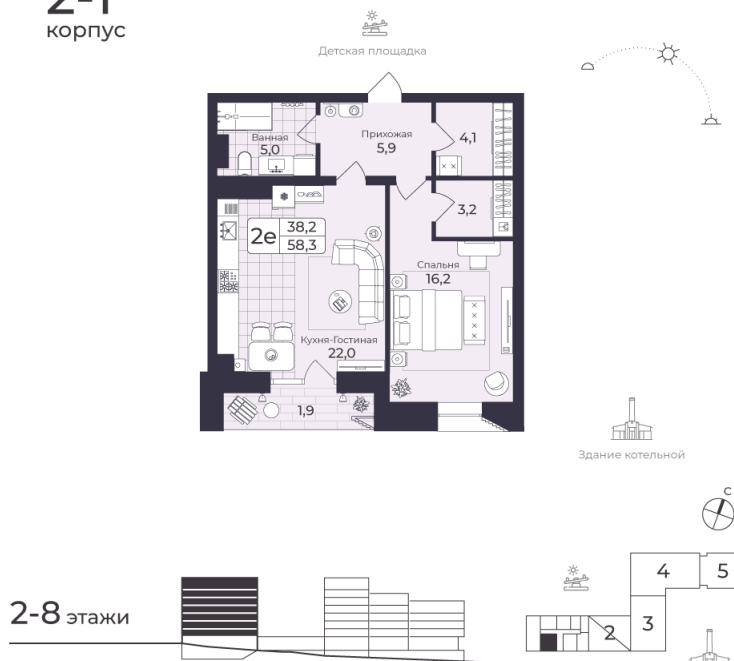

# 2 КОМНАТНАЯ 58.27 М<sup>2</sup>

Отсканируйте QR-код и  
смотрите на сайте жк-  
шафран.рф

2-1  
корпус

## Цена по запросу

Черновая отделка

Во двор

Во двор

С лоджией

Корпус	Дом 2	Этаж	6
Секция	1	Сдача	4 кв. 2026

29.10.2024, 23:25

Не является публичной офертой, цена может быть скорректирована. Информация взята с сайта «жк-шафран.рф»

# На этаже 6

2 комнатная 58.27 м<sup>2</sup>

## 2-1 корпус