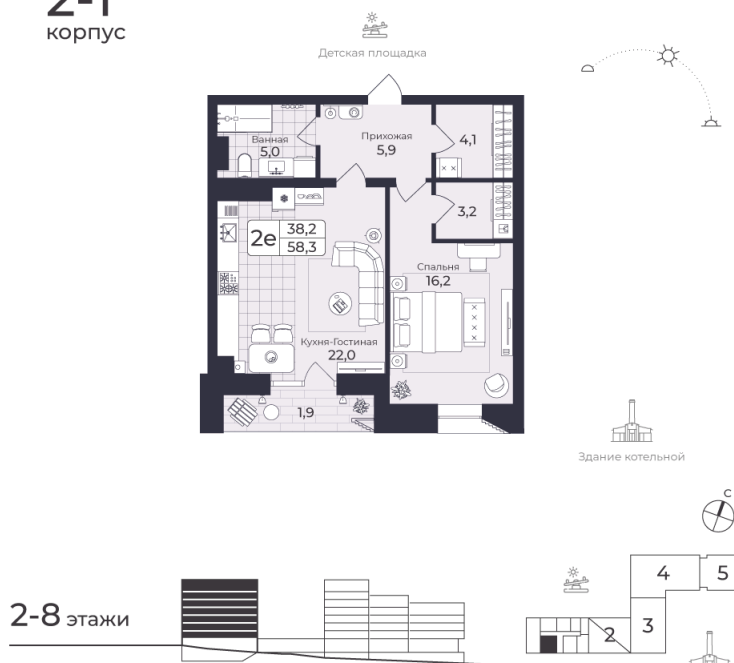

Номер: 149

2 КОМНАТНАЯ 58.27 М²

Отсканируйте QR-код и
смотрите на сайте жк-
шафран.рф

2-1
корпус

Цена по запросу

Черновая отделка

Во двор

Во двор

С лоджией

| | | | |
|--------|-------|-------|------------|
| Корпус | Дом 2 | Этаж | 6 |
| Секция | 1 | Сдача | 4 кв. 2026 |

22.11.2024, 05:41

Не является публичной офертой, цена может быть скорректирована. Информация взята с сайта «жк-шафран.рф»

На этаже 6

2 комнатная 58.27 м²

2-1 корпус

2-8 этажи

22.11.2024, 05:41

Не является публичной офертой, цена может быть скорректирована. Информация взята с сайта «жк-шафран.рф»

На генплане Дом 2

2 комнатная 58.27 м²