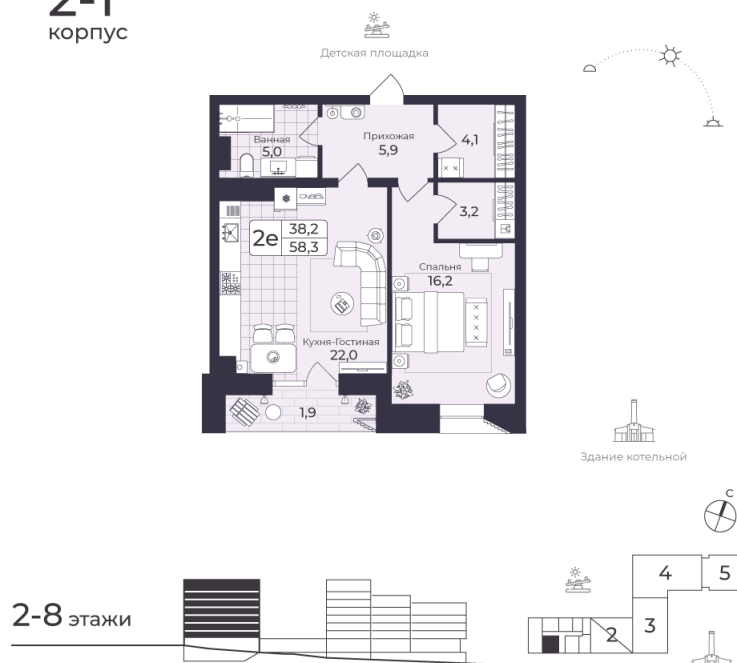

Номер: 117

2 КОМНАТНАЯ 58.27 М²

Отсканируйте QR-код и
смотрите на сайте жк-
шафран.рф

2-1
корпус

Цена по запросу

Черновая отделка

Во двор

Во двор

С лоджией

Корпус	Дом 2	Этаж	2
Секция	1	Сдача	4 кв. 2026

29.10.2024, 23:17

Не является публичной офертой, цена может быть скорректирована. Информация взята с сайта «жк-шафран.рф»

На этаже 2

2 комнатная 58.27 м²

2-1 корпус

2-8 этажи

29.10.2024, 23:17

Не является публичной офертой, цена может быть скорректирована. Информация взята с сайта «жк-шафран.рф»

На генплане Дом 2

2 комнатная 58.27 м²

29.10.2024, 23:17

Не является публичной офертой, цена может быть скорректирована. Информация взята с сайта «жк-шафран.рф»