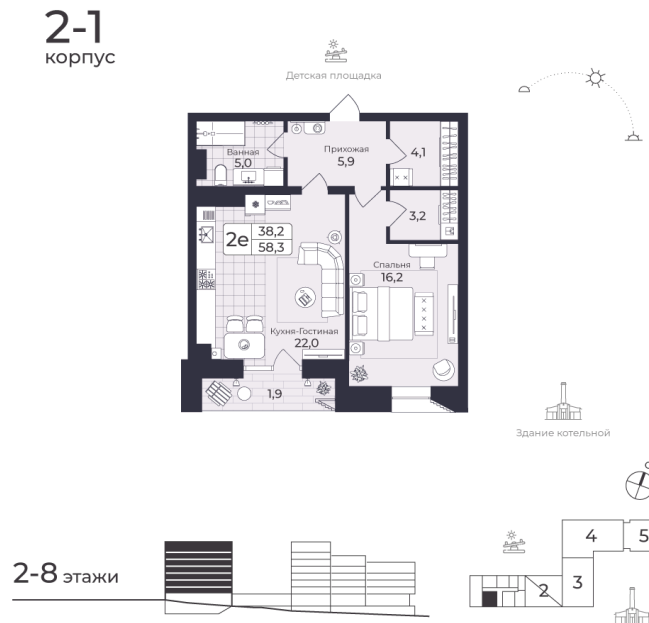

Номер: 117

2 комнатная 59.12 м²

Отсканируйте QR-код
и смотрите на сайте
жк-шафран.рф

Цена по запросу

Черновая отделка

Во двор

С лоджией

Корпус	Дом 2	Этаж	2
Секция	1	Сдача	4 кв. 2026

24.05.2026 19:09 (Мск)

Не является публичной офертой, цена может быть скорректирована.
Информация взята с сайта «жк-шафран.рф».

На этаже 2

2 комнатная 59.12 м²

2-1 корпус

2-8 этажи

24.05.2026 19:09 (Мск)

Не является публичной офертой, цена может быть скорректирована.
Информация взята с сайта «жк-шафран.рф».

На генплане Дом 2

2 комнатная 59.12 м²

24.05.2026 19:09 (Мск)

Не является публичной офертой, цена может быть скорректирована.
Информация взята с сайта «жк-шафран.рф».