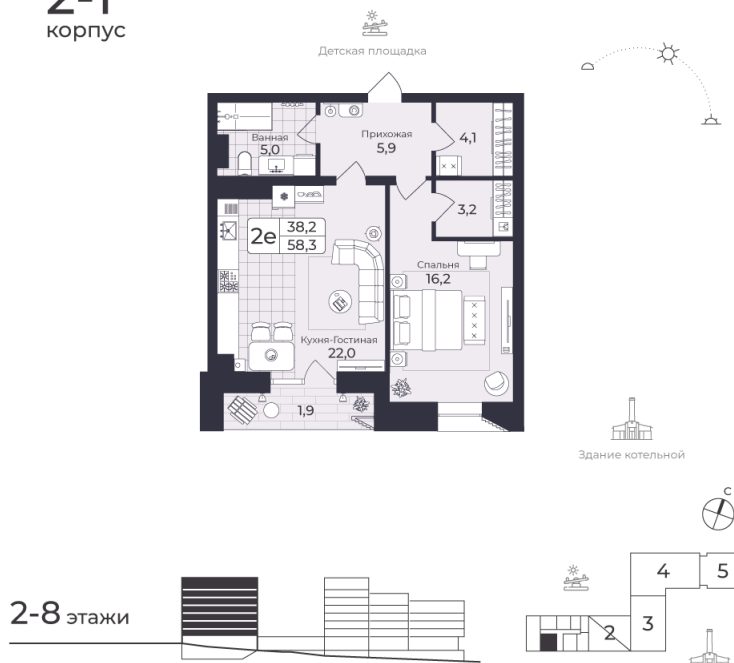

Номер: 117

2 КОМНАТНАЯ 58.27 М²

Отсканируйте QR-код и
смотрите на сайте жк-
шафран.рф

2-1
корпус

Цена по запросу

Черновая отделка

Во двор

Во двор

С лоджией

Корпус	Дом 2	Этаж	2
Секция	1	Сдача	4 кв. 2026

21.11.2024, 19:29

Не является публичной офертой, цена может быть скорректирована. Информация взята с сайта «жк-шафран.рф»

На этаже 2

2 комнатная 58.27 м²

2-1 корпус

2-8 этажи

21.11.2024, 19:29

Не является публичной офертой, цена может быть скорректирована. Информация взята с сайта «жк-шафран.рф»

На генплане Дом 2

2 комнатная 58.27 м²

21.11.2024, 19:29

Не является публичной офертой, цена может быть скорректирована. Информация взята с сайта «жк-шафран.рф»