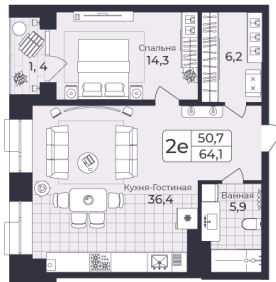

Номер: 241

2 комнатная 64.72 м²

Отсканируйте QR-код
и смотрите на сайте
жк-шафран.рф

2-4
корпус

Детская площадка

2-5 этажи

Цена по запросу

Черновая отделка

На улицу

С лоджией

Корпус	Дом 2	Этаж	6
Секция	4	Сдача	4 кв. 2026

29.04.2026 04:23 (Мск)

Не является публичной офертой, цена может быть скорректирована. Информация взята с сайта «жк-шафран.рф»

На этаже 6

2 комнатная 64.72 м²

2-4
корпус

6 этаж

29.04.2026 04:23 (Мск)

Не является публичной офертой, цена может быть скорректирована. Информация взята с сайта «жк-шафран.рф»

На генплане Дом 2

2 комнатная 64.72 м²

29.04.2026 04:23 (Мск)