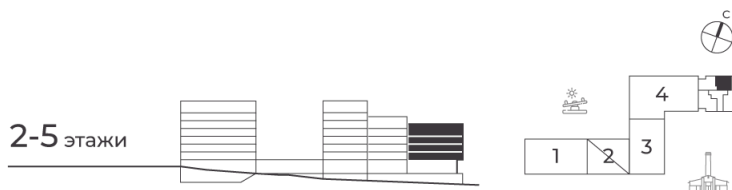

Номер: 249

1 КОМНАТНАЯ 43.23 М²

Отсканируйте QR-код и
смотрите на сайте жк-
шафран.рф

2-5
корпус

Детская площадка

2-5 этажи

Цена по запросу

Черновая отделка

На улицу

На улицу

С лоджией

Корпус	Дом 2	Этаж	3
Секция	5	Сдача	4 кв. 2026

24.11.2024, 04:18

Не является публичной офертой, цена может быть скорректирована. Информация взята с сайта «жк-шафран.рф»

На этаже 3

1 комнатная 43.23 м²

2-5
корпус

2-5 этажи

24.11.2024, 04:18

Не является публичной офертой, цена может быть скорректирована. Информация взята с сайта «жк-шафран.рф»

На генплане Дом 2

1 комнатная 43.23 м²

24.11.2024, 04:18