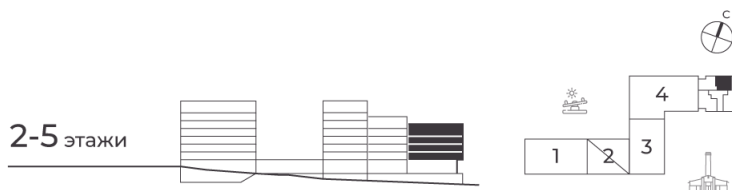

Номер: 249

1 КОМНАТНАЯ 43.23 М²

Отсканируйте QR-код и
смотрите на сайте жк-
шафран.рф

2-5
корпус

Детская площадка

2-5 этажи

Цена по запросу

Черновая отделка

На улицу

На улицу

С лоджией

Корпус	Дом 2	Этаж	3
Секция	5	Сдача	4 кв. 2026

29.10.2024, 21:29

Не является публичной офертой, цена может быть скорректирована. Информация взята с сайта «жк-шафран.рф»

На этаже 3

1 комнатная 43.23 м²

2-5
корпус

2-5 этажи

29.10.2024, 21:29

Не является публичной офертой, цена может быть скорректирована. Информация взята с сайта «жк-шафран.рф»

На генплане Дом 2

1 комнатная 43.23 м²

29.10.2024, 21:29