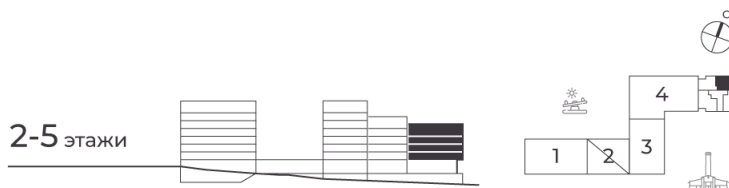

Номер: 245

1 КОМНАТНАЯ 43.23 М²

Отсканируйте QR-код и
смотрите на сайте жк-
шафран.рф

2-5
корпус

Детская площадка

2-5 этажи

Цена по запросу

Черновая отделка

На улицу

На улицу

С лоджией

Корпус	Дом 2	Этаж	2
Секция	5	Сдача	4 кв. 2026

29.10.2024, 21:26

Не является публичной офертой, цена может быть скорректирована. Информация взята с сайта «жк-шафран.рф»

На этаже 2

1 комнатная 43.23 м²

2-5
корпус

2-5 этажи

29.10.2024, 21:26

Не является публичной офертой, цена может быть скорректирована. Информация взята с сайта «жк-шафран.рф»

На генплане Дом 2

1 комнатная 43.23 м²

29.10.2024, 21:26