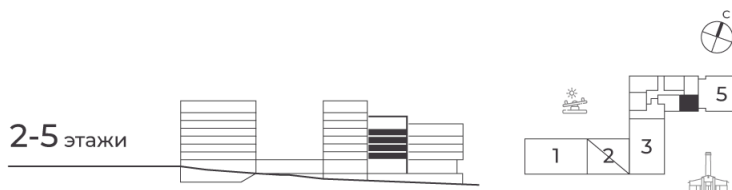

Номер: 238

2 КОМНАТНАЯ 62.33 М²

Отсканируйте QR-код и
смотрите на сайте жк-
шафран.рф

2-4
корпус

Детская площадка

Здание котельной

2-5 этажи

Цена по запросу

Черновая отделка

Во двор

Во двор

С лоджией

Корпус	Дом 2	Этаж	6
Секция	4	Сдача	4 кв. 2026

24.11.2024, 19:17

Не является публичной офертой, цена может быть скорректирована. Информация взята с сайта «жк-шафран.рф»

На этаже 6

2 комнатная 62.33 м²

2-4
корпус

24.11.2024, 19:17

Не является публичной офертой, цена может быть скорректирована. Информация взята с сайта «жк-шафран.рф»

На генплане Дом 2

2 комнатная 62.33 м²

24.11.2024, 19:17