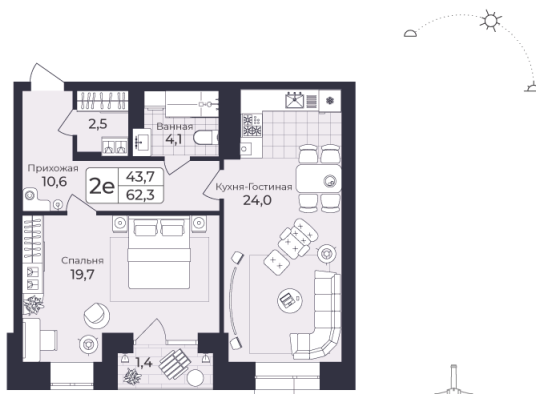

Номер: 238

2 КОМНАТНАЯ 62.33 М²

Отсканируйте QR-код и
смотрите на сайте жк-
шафран.рф

2-4
корпус

Детская площадка

Здание котельной

2-5 этажи

Цена по запросу

Черновая отделка

Во двор

Во двор

С лоджией

Корпус	Дом 2	Этаж	6
Секция	4	Сдача	4 кв. 2026

24.11.2024, 19:17

Не является публичной офертой, цена может быть скорректирована. Информация взята с сайта «жк-шафран.рф»

На этаже 6

2 комнатная 62.33 м²

2-4
корпус

24.11.2024, 19:17

Не является публичной офертой, цена может быть скорректирована. Информация взята с сайта «жк-шафран.рф»

На генплане Дом 2

2 комнатная 62.33 м²

24.11.2024, 19:17