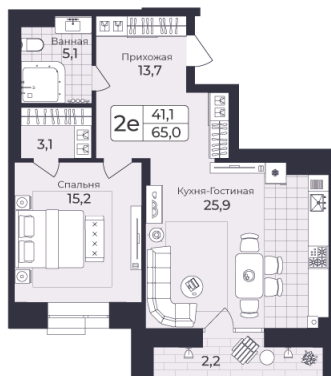

Номер: 255

2 КОМНАТНАЯ 65.02 М²

Отсканируйте QR-код и
смотрите на сайте жк-
шафран.рф

2-5
корпус

Детская площадка

Здание котельной

2-5 этажи

Цена по запросу

Черновая отделка

Во двор

Во двор

С лоджией

Корпус	Дом 2	Этаж	5
Секция	5	Сдача	4 кв. 2026

24.11.2024, 06:49

Не является публичной офертой, цена может быть скорректирована. Информация взята с сайта «жк-шафран.рф»

На этаже 5

2 комнатная 65.02 м²

2-5
корпус

2-5 этажи

24.11.2024, 06:49

Не является публичной офертой, цена может быть скорректирована. Информация взята с сайта «жк-шафран.рф»

На генплане Дом 2

2 комнатная 65.02 м²