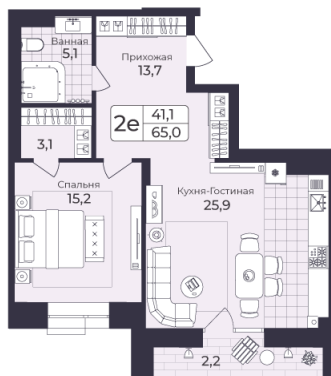

# 2 КОМНАТНАЯ 65.02 М<sup>2</sup>

Отсканируйте QR-код и  
смотрите на сайте жк-  
шафран.рф

2-5  
корпус

Детская площадка

Здание котельной

2-5 этажи