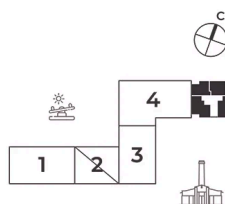

Черновая отделка

Во двор

Во двор

С лоджией

Корпус	Дом 2	Этаж	5
Секция	5	Сдача	4 кв. 2026

24.11.2024, 06:49

Не является публичной офертой, цена может быть скорректирована. Информация взята с сайта «жк-шафран.рф»

На этаже 5

2 комнатная 65.02 м²

2-5
корпус

2-5 этажи

24.11.2024, 06:49

Не является публичной офертой, цена может быть скорректирована. Информация взята с сайта «жк-шафран.рф»

На генплане Дом 2

2 комнатная 65.02 м²