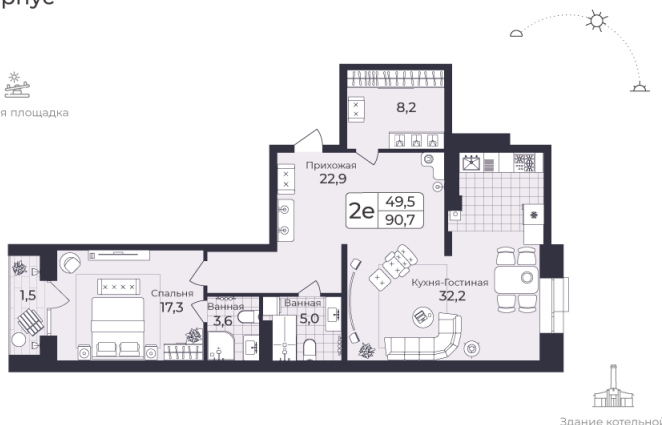

Номер: 219

2 КОМНАТНАЯ 90.66 М²

Отсканируйте QR-код и
смотрите на сайте жк-
шафран.рф

2-4
корпус

Детская площадка

2-5 этажи

Цена по запросу

Черновая отделка

На улицу и двор

Во двор

На улицу

С лоджией

Корпус	Дом 2	Этаж	3
Секция	4	Сдача	4 кв. 2026

23.11.2024, 12:14

Не является публичной офертой, цена может быть скорректирована. Информация взята с сайта «жк-шафран.рф»

На этаже 3

2 комнатная 90.66 м²

2-4
корпус

23.11.2024, 12:14

Не является публичной офертой, цена может быть скорректирована. Информация взята с сайта «жк-шафран.рф»

На генплане Дом 2

2 комнатная 90.66 м²

23.11.2024, 12:14