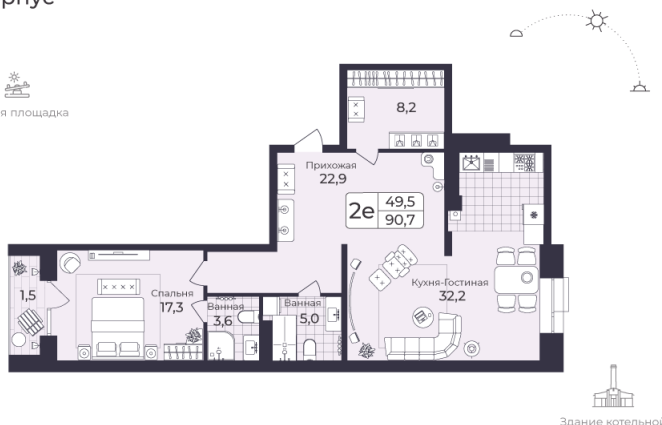

Номер: 219

2 КОМНАТНАЯ 90.66 М²

Отсканируйте QR-код и
смотрите на сайте жк-
шафран.рф

2-4
корпус

Детская площадка

2-5 этажи

Цена по запросу

Черновая отделка

На улицу и двор

Во двор

На улицу

С лоджией

Корпус	Дом 2	Этаж	3
Секция	4	Сдача	4 кв. 2026

29.10.2024, 23:25

Не является публичной офертой, цена может быть скорректирована. Информация взята с сайта «жк-шафран.рф»

На этаже 3

2 комнатная 90.66 м²

2-4
корпус

29.10.2024, 23:25

Не является публичной офертой, цена может быть скорректирована. Информация взята с сайта «жк-шафран.рф»

На генплане Дом 2

2 комнатная 90.66 м²

29.10.2024, 23:25