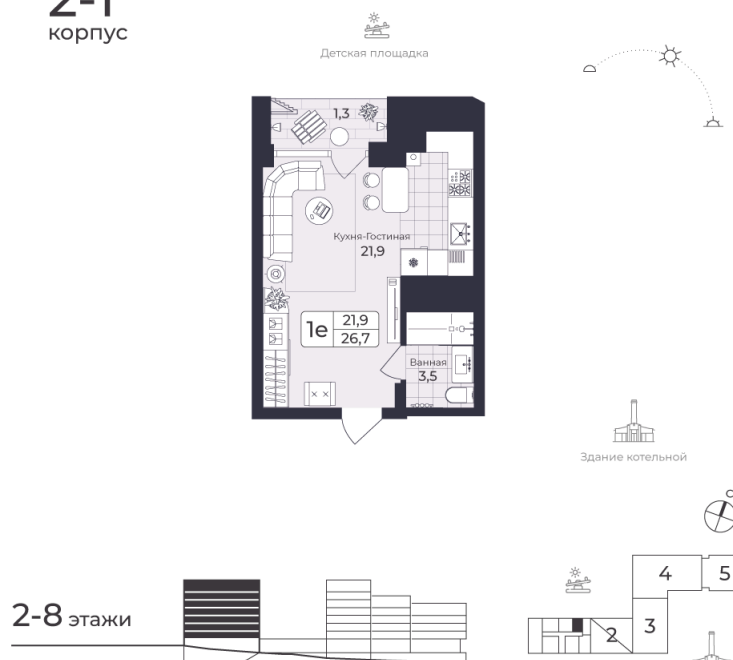

Номер: 145

СТУДИЯ 26.72 М²

Отсканируйте QR-код и
смотрите на сайте жк-
шафран.рф

2-1
корпус

Цена по запросу

Черновая отделка

На улицу

На улицу

С лоджией

Корпус	Дом 2	Этаж	5
Секция	1	Сдача	4 кв. 2026

04.12.2024, 08:13

Не является публичной офертой, цена может быть скорректирована. Информация взята с сайта «жк-шафран.рф»

На этаже 5

Студия 26.72 м²

2-1 корпус

2-8 этажи

04.12.2024, 08:13

Не является публичной офертой, цена может быть скорректирована. Информация взята с сайта «жк-шафран.рф»

На генплане Дом 2

Студия 26.72 м²

04.12.2024, 08:13

Не является публичной офертой, цена может быть скорректирована. Информация взята с сайта «жк-шафран.рф»