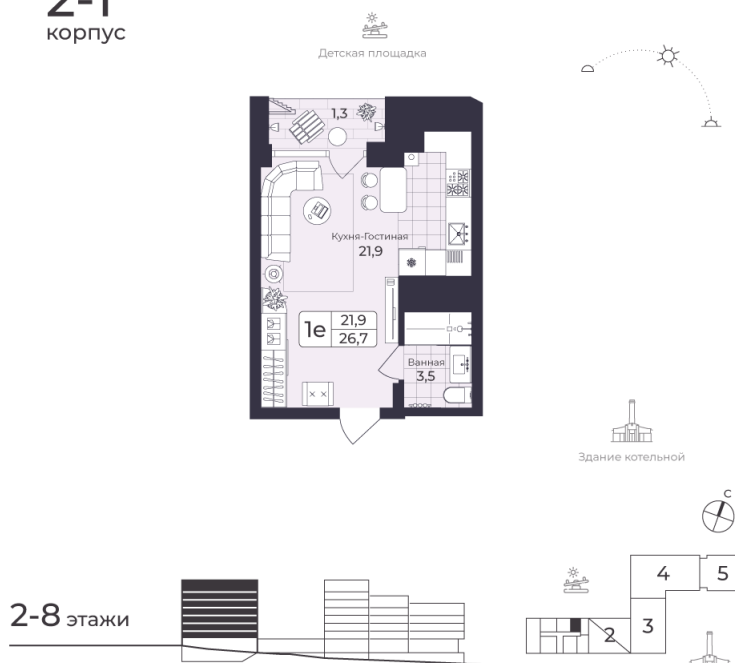

Номер: 145

# СТУДИЯ 26.72 М<sup>2</sup>

Отсканируйте QR-код и  
смотрите на сайте жк-  
шафран.рф

2-1  
корпус

# На этаже 5

Студия 26.72 м<sup>2</sup>

## 2-1 корпус