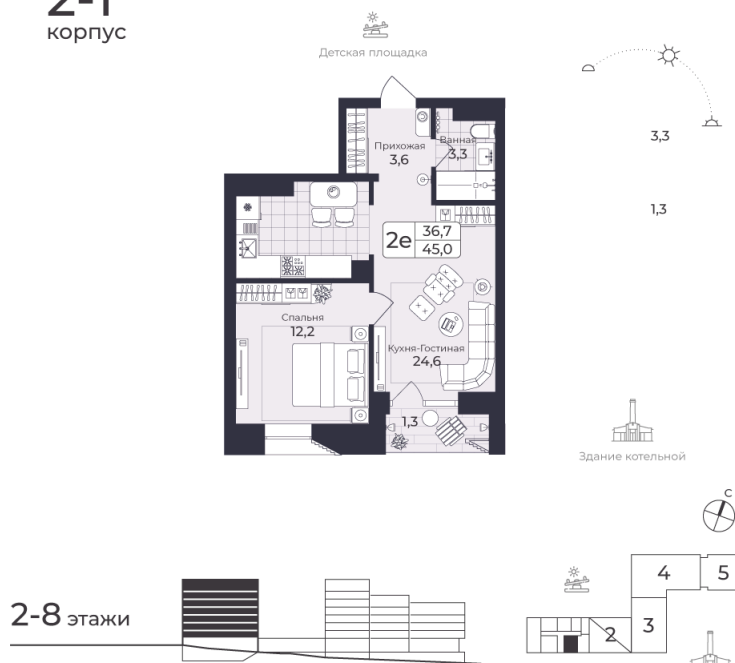

Номер: 172

2 КОМНАТНАЯ 44.96 М²

Отсканируйте QR-код и
смотрите на сайте жк-
шафран.рф

2-1
корпус

Цена по запросу

Черновая отделка

Во двор

Во двор

С лоджией

Корпус	Дом 2	Этаж	8
Секция	1	Сдача	4 кв. 2026

23.11.2024, 12:33

Не является публичной офертой, цена может быть скорректирована. Информация взята с сайта «жк-шафран.рф»

На этаже 8

2 комнатная 44.96 м²

2-1 корпус

2-8 этажи

23.11.2024, 12:33

Не является публичной офертой, цена может быть скорректирована. Информация взята с сайта «жк-шафран.рф»

На генплане Дом 2

2 комнатная 44.96 м²

23.11.2024, 12:33

Не является публичной офертой, цена может быть скорректирована. Информация взята с сайта «жк-шафран.рф»