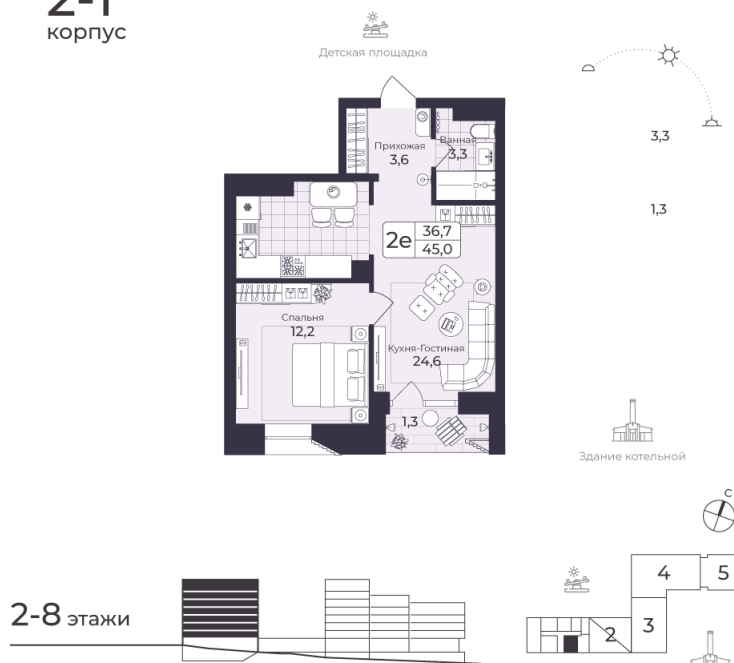

Номер: 172

2 КОМНАТНАЯ 44.96 М²

Отсканируйте QR-код и
смотрите на сайте жк-
шафран.рф

2-1
корпус

Цена по запросу

Черновая отделка

Во двор

Во двор

С лоджией

Корпус	Дом 2	Этаж	8
Секция	1	Сдача	4 кв. 2026

29.10.2024, 23:15

Не является публичной офертой, цена может быть скорректирована. Информация взята с сайта «жк-шафран.рф»

На этаже 8

2 комнатная 44.96 м²

2-1 корпус

2-8 этажи

29.10.2024, 23:15

Не является публичной офертой, цена может быть скорректирована. Информация взята с сайта «жк-шафран.рф»

На генплане Дом 2

2 комнатная 44.96 м²

29.10.2024, 23:15

Не является публичной офертой, цена может быть скорректирована. Информация взята с сайта «жк-шафран.рф»