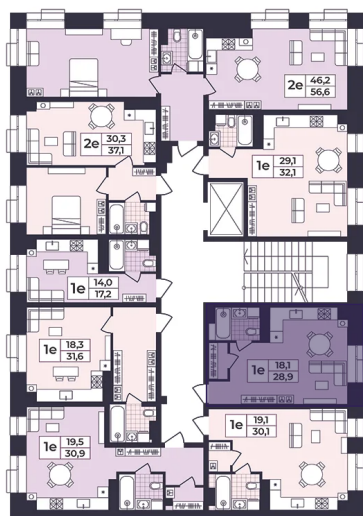

Номер: 109

СТУДИЯ 28.93 М²

Отсканируйте QR-код и
смотрите на сайте жк-
шафран.рф

1-3
корпус

2-5 этажи

Цена по запросу

Черновая отделка

Во двор

Во двор

Корпус	Дом 1	Этаж	5
Секция	3	Сдача	4 кв. 2026

29.10.2024, 21:27

Не является публичной офертой, цена может быть скорректирована. Информация взята с сайта «жк-шафран.рф»

На этаже 5

Студия 28.93 м²

1-3 корпус

2-5 этажи

29.10.2024, 21:27

Не является публичной офертой, цена может быть скорректирована. Информация взята с сайта «жк-шафран.рф»

На генплане Дом 1

Студия 28.93 м²

29.10.2024, 21:27

Не является публичной офертой, цена может быть скорректирована. Информация взята с сайта «жк-шафран.рф»