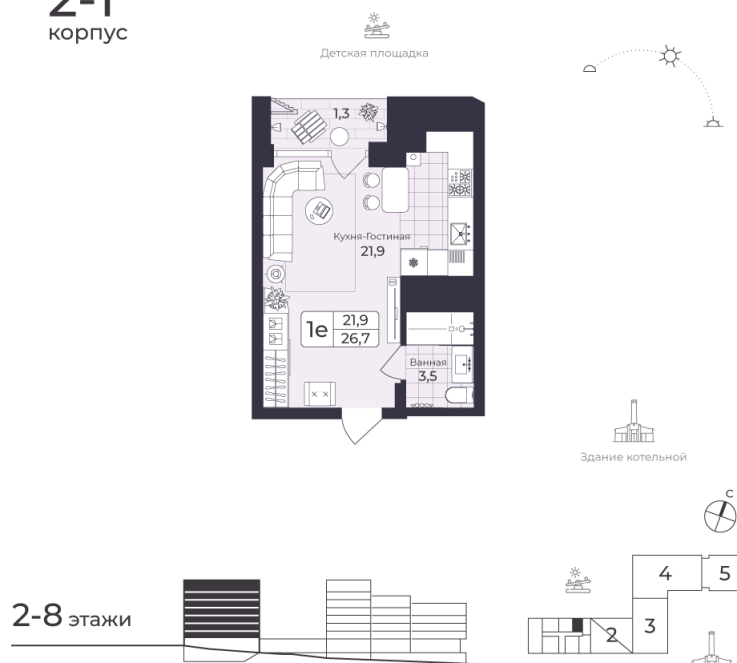

Номер: 137

# СТУДИЯ 26.72 М<sup>2</sup>

Отсканируйте QR-код и  
смотрите на сайте жк-  
шафран.рф

2-1  
корпус

# На этаже 4

Студия 26.72 м<sup>2</sup>

## 2-1 корпус