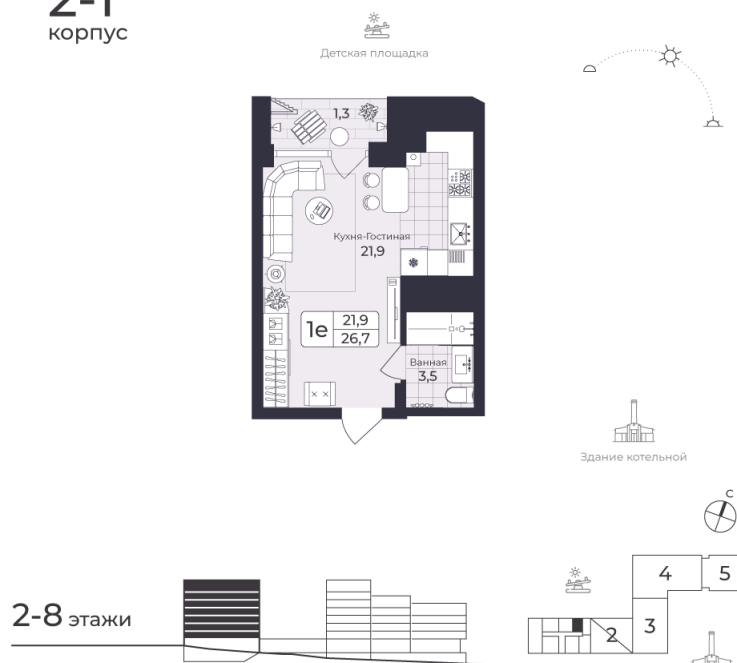

Номер: 137

СТУДИЯ 26.72 М²

Отсканируйте QR-код и
смотрите на сайте жк-
шафран.рф

2-1
корпус

Цена по запросу

Черновая отделка

На улицу

На улицу

С лоджией

Корпус	Дом 2	Этаж	4
Секция	1	Сдача	4 кв. 2026

23.11.2024, 08:19

Не является публичной офертой, цена может быть скорректирована. Информация взята с сайта «жк-шафран.рф»

На этаже 4

Студия 26.72 м²

2-1 корпус

2-8 этажи

23.11.2024, 08:19

Не является публичной офертой, цена может быть скорректирована. Информация взята с сайта «жк-шафран.рф»

На генплане Дом 2

Студия 26.72 м²

23.11.2024, 08:19

Не является публичной офертой, цена может быть скорректирована. Информация взята с сайта «жк-шафран.рф»