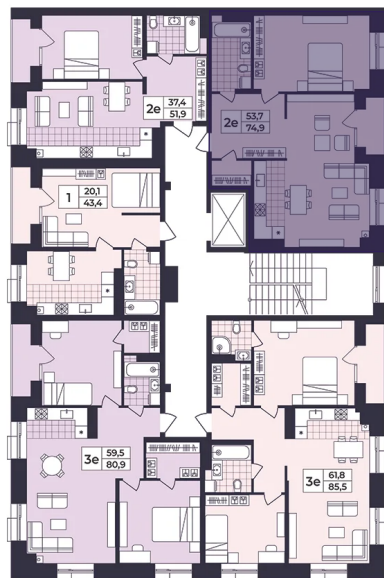

На этаже 5

2 комнатная 74.93 м²

2-3 корпус

2-8 этажи

29.10.2024, 23:14

Не является публичной офертой, цена может быть скорректирована. Информация взята с сайта «жк-шафран.рф»