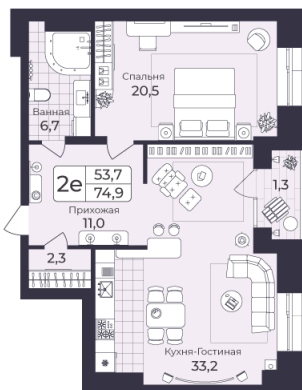

Номер: 192

# 2 КОМНАТНАЯ 74.93 М<sup>2</sup>

Отсканируйте QR-код и  
смотрите на сайте жк-  
шафран.рф

2-3  
корпус

Детская площадка

Здание котельной

2-8 этажи

# На этаже 5

2 комнатная 74.93 м<sup>2</sup>