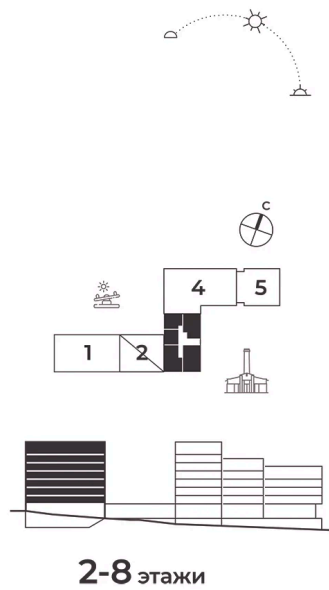

Номер: 192

2 КОМНАТНАЯ 74.93 М²

Отсканируйте QR-код и
смотрите на сайте жк-
шафран.рф

2-3
корпус

Детская площадка

Здание котельной

2-8 этажи

Цена по запросу

Черновая отделка

Во двор

Во двор

С лоджией

Корпус	Дом 2	Этаж	5
Секция	3	Сдача	4 кв. 2026

24.11.2024, 02:20

Не является публичной офертой, цена может быть скорректирована. Информация взята с сайта «жк-шафран.рф»

На этаже 5

2 комнатная 74.93 м²

2-3 корпус

2-8 этажи

24.11.2024, 02:20

Не является публичной офертой, цена может быть скорректирована. Информация взята с сайта «жк-шафран.рф»

На генплане Дом 2

2 комнатная 74.93 м²