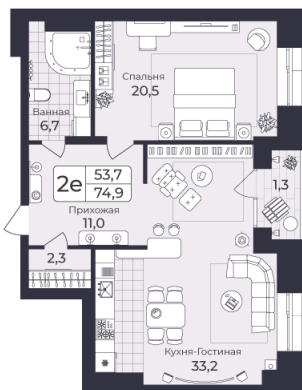

Номер: 192

2 КОМНАТНАЯ 74.93 М²

Отсканируйте QR-код и
смотрите на сайте жк-
шафран.рф

2-3
корпус

Детская площадка

Здание котельной

2-8 этажи

Цена по запросу

Черновая отделка

Во двор

Во двор

С лоджией

Корпус	Дом 2	Этаж	5
Секция	3	Сдача	4 кв. 2026

24.11.2024, 02:20

Не является публичной офертой, цена может быть скорректирована. Информация взята с сайта «жк-шафран.рф»

На этаже 5

2 комнатная 74.93 м²

2-3 корпус

2-8 этажи

24.11.2024, 02:20

Не является публичной офертой, цена может быть скорректирована. Информация взята с сайта «жк-шафран.рф»

На генплане Дом 2

2 комнатная 74.93 м²