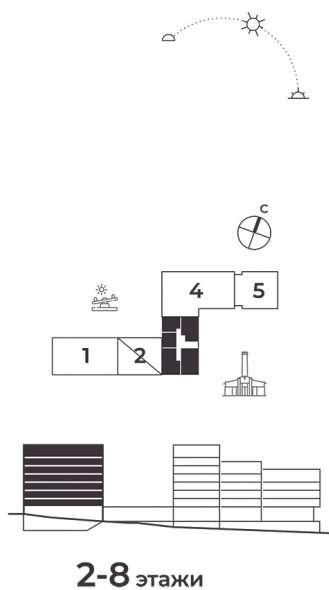

На этаже 5

2 комнатная 74.93 м²

2-3 корпус

2-8 этажи

29.10.2024, 23:14

Не является публичной офертой, цена может быть скорректирована. Информация взята с сайта «жк-шафран.рф»