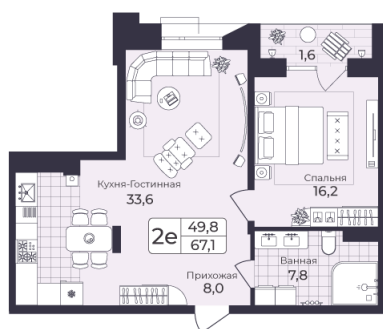

Номер: 18

2 КОМНАТНАЯ 67.12 М²

Отсканируйте QR-код и
смотрите на сайте жк-
шафран.рф

1-1
корпус

Детская площадка

Спортивная площадка

2-8 этажи

Цена по запросу

Черновая отделка

Во двор

Во двор

С лоджией

Корпус	Дом 1	Этаж	4
Секция	1	Сдача	4 кв. 2026

29.10.2024, 21:25

Не является публичной офертой, цена может быть скорректирована. Информация взята с сайта «жк-шафран.рф»

На этаже 4

2 комнатная 67.12 м²

1-1
корпус

2-8 этажи

29.10.2024, 21:25

Не является публичной офертой, цена может быть скорректирована. Информация взята с сайта «жк-шафран.рф»

На генплане Дом 1

2 комнатная 67.12 м²