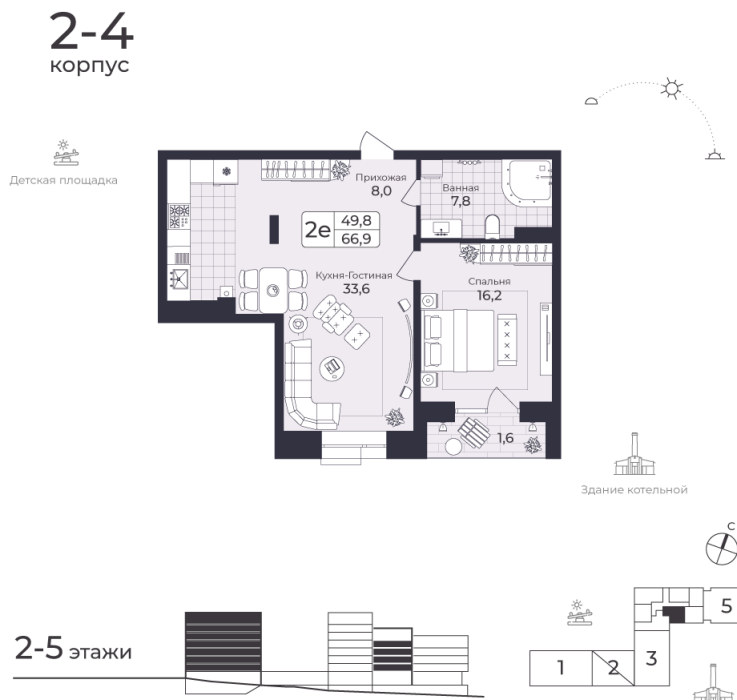

Номер: 211

## Цена по запросу

Черновая отделка

Во двор

Во двор

С лоджией

Корпус	Дом 2	Этаж	2
Секция	4	Сдача	4 кв. 2026

24.11.2024, 06:14

Не является публичной офертой, цена может быть скорректирована. Информация взята с сайта «жк-шафран.рф»

# На этаже 2

2 комнатная 66.93 м<sup>2</sup>

**2-4**  
корпус

24.11.2024, 06:14

Не является публичной офертой, цена может быть скорректирована. Информация взята с сайта «жк-шафран.рф»