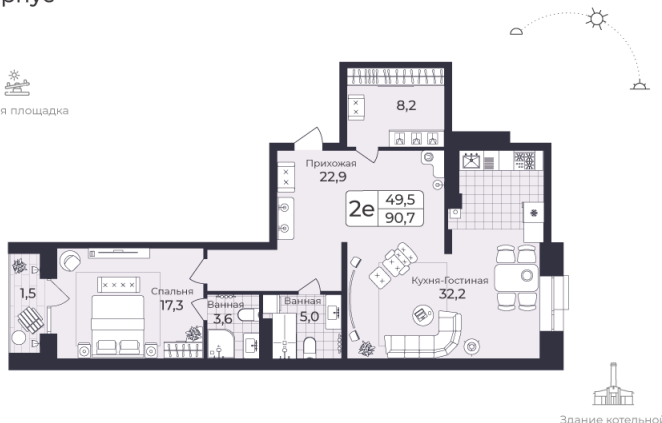

Номер: 240

2 КОМНАТНАЯ 90.66 М²

Отсканируйте QR-код и
смотрите на сайте жк-
шафран.рф

2-4
корпус

Детская площадка

2-5 этажи

Цена по запросу

Черновая отделка

На улицу и двор

Во двор

На улицу

С лоджией

Корпус	Дом 2	Этаж	6
Секция	4	Сдача	4 кв. 2026

24.11.2024, 04:20

Не является публичной офертой, цена может быть скорректирована. Информация взята с сайта «жк-шафран.рф»

На этаже 6

2 комнатная 90.66 м²

2-4
корпус

24.11.2024, 04:20

Не является публичной офертой, цена может быть скорректирована. Информация взята с сайта «жк-шафран.рф»

На генплане Дом 2

2 комнатная 90.66 м²

24.11.2024, 04:20