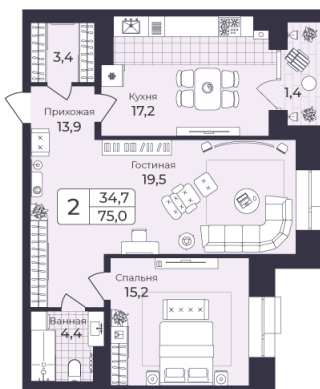

# 2 КОМНАТНАЯ 75 М<sup>2</sup>

Отсканируйте QR-код и  
смотрите на сайте жк-  
шафран.рф

1-2  
корпус

Детская площадка

2-8 этажи

# На этаже 8

2 комнатная 75 м<sup>2</sup>