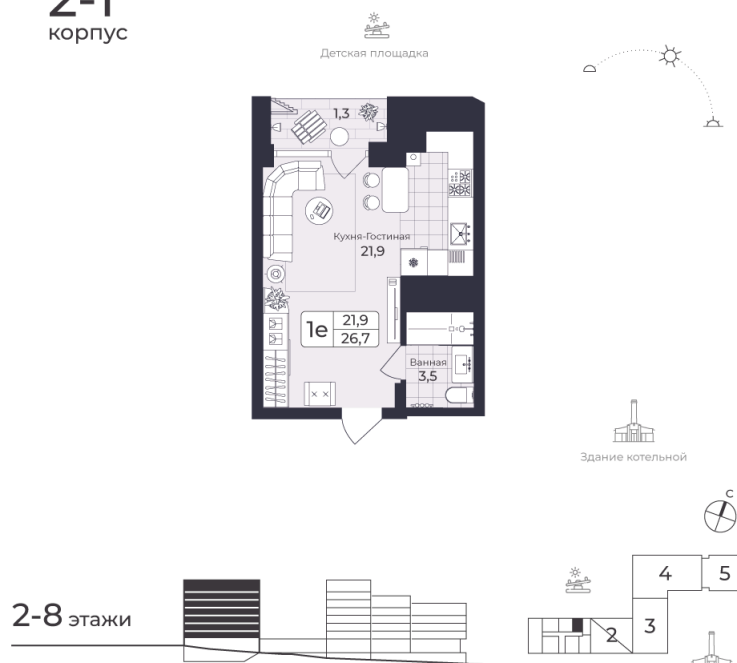

# СТУДИЯ 26.72 М<sup>2</sup>

Отсканируйте QR-код и  
смотрите на сайте жк-  
шафран.рф

2-1  
корпус

## Цена по запросу

Черновая отделка

На улицу

На улицу

С лоджией

Корпус	Дом 2	Этаж	6
Секция	1	Сдача	4 кв. 2026

04.12.2024, 08:25

Не является публичной офертой, цена может быть скорректирована. Информация взята с сайта «жк-шафран.рф»

# На этаже 6

Студия 26.72 м<sup>2</sup>

## 2-1 корпус