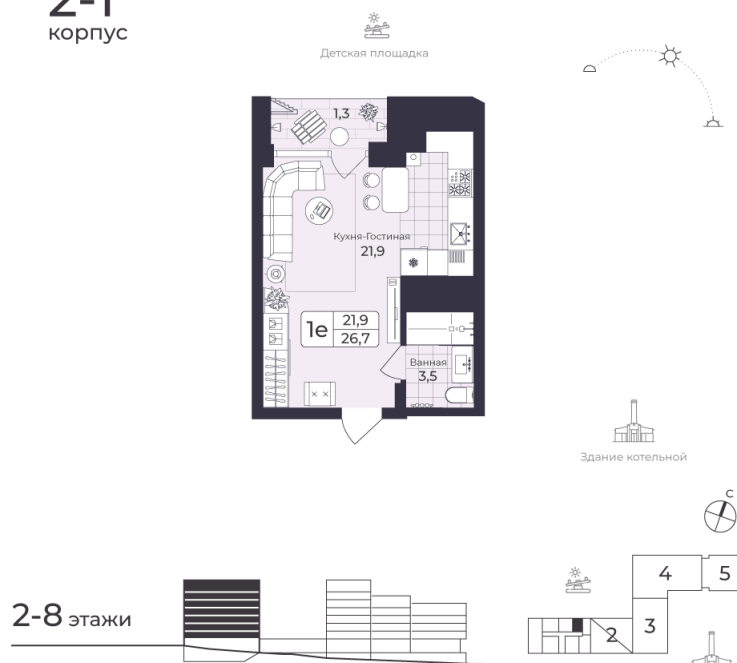

Номер: 153

СТУДИЯ 26.72 М²

Отсканируйте QR-код и
смотрите на сайте жк-
шафран.рф

2-1
корпус

Цена по запросу

Черновая отделка

На улицу

На улицу

С лоджией

Корпус	Дом 2	Этаж	6
Секция	1	Сдача	4 кв. 2026

29.10.2024, 23:18

Не является публичной офертой, цена может быть скорректирована. Информация взята с сайта «жк-шафран.рф»

На этаже 6

Студия 26.72 м²

2-1 корпус

2-8 этажи

29.10.2024, 23:18

Не является публичной офертой, цена может быть скорректирована. Информация взята с сайта «жк-шафран.рф»

На генплане Дом 2

Студия 26.72 м²

29.10.2024, 23:18

Не является публичной офертой, цена может быть скорректирована. Информация взята с сайта «жк-шафран.рф»