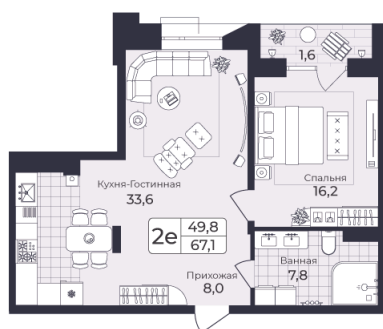

Номер: 39

2 КОМНАТНАЯ 67.12 М²

Отсканируйте QR-код и
смотрите на сайте жк-
шафран.рф

1-1
корпус

Детская площадка

Спортивная площадка

2-8 этажи

Цена по запросу

Черновая отделка

Во двор

Во двор

С лоджией

Корпус	Дом 1	Этаж	7
Секция	1	Сдача	4 кв. 2026

24.11.2024, 12:19

Не является публичной офертой, цена может быть скорректирована. Информация взята с сайта «жк-шафран.рф»

На этаже 7

2 комнатная 67.12 м²

1-1 корпус

2-8 этажи

24.11.2024, 12:19

Не является публичной офертой, цена может быть скорректирована. Информация взята с сайта «жк-шафран.рф»

На генплане Дом 1

2 комнатная 67.12 м²