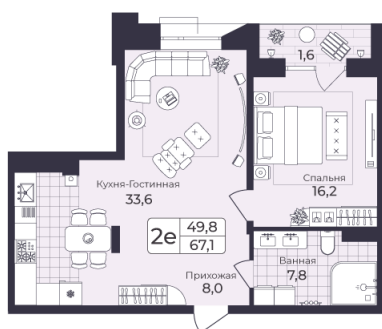

Номер: 39

2 КОМНАТНАЯ 67.12 М²

Отсканируйте QR-код и
смотрите на сайте жк-
шафран.рф

1-1
корпус

Детская площадка

Спортивная площадка

2-8 этажи

Цена по запросу

Черновая отделка

Во двор

Во двор

С лоджией

Корпус	Дом 1	Этаж	7
Секция	1	Сдача	4 кв. 2026

30.10.2024, 01:29

Не является публичной офертой, цена может быть скорректирована. Информация взята с сайта «жк-шафран.рф»

На этаже 7

2 комнатная 67.12 м²

1-1
корпус

2-8 этажи

30.10.2024, 01:29

Не является публичной офертой, цена может быть скорректирована. Информация взята с сайта «жк-шафран.рф»

На генплане Дом 1

2 комнатная 67.12 м²