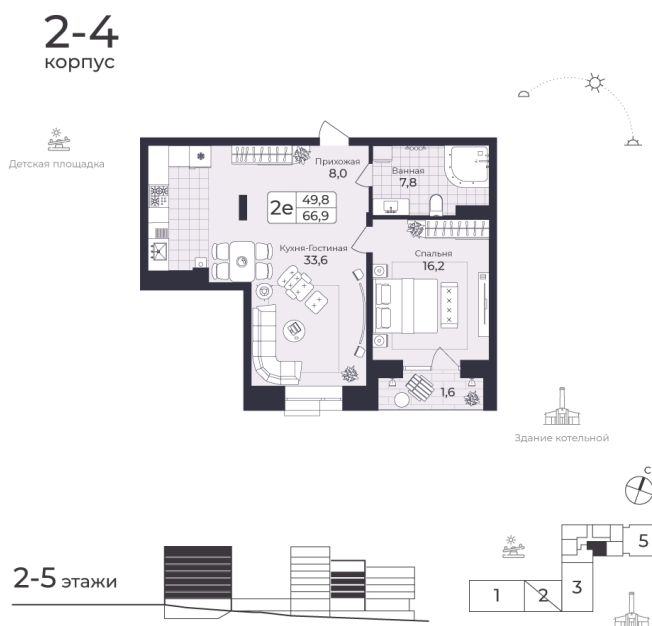

Номер: 225

2 комнатная 66.45 м²

Отсканируйте QR-код
и смотрите на сайте
жк-шафран.рф

Цена по запросу

Черновая отделка

Во двор

С лоджией

Корпус	Дом 2	Этаж	4
Секция	4	Сдача	4 кв. 2026

24.05.2026 21:12 (Мск)

Не является публичной офертой, цена может быть скорректирована.
Информация взята с сайта «жк-шафран.рф».

На этаже 4

2 комнатная 66.45 м²

2-4
корпус

6 этаж

24.05.2026 21:12 (Мск)

Не является публичной офертой, цена может быть скорректирована.
Информация взята с сайта «жк-шафран.рф».

На генплане Дом 2

2 комнатная 66.45 м²

24.05.2026 21:12 (Мск)

Не является публичной офертой, цена может быть скорректирована.
Информация взята с сайта «жк-шафран.рф».